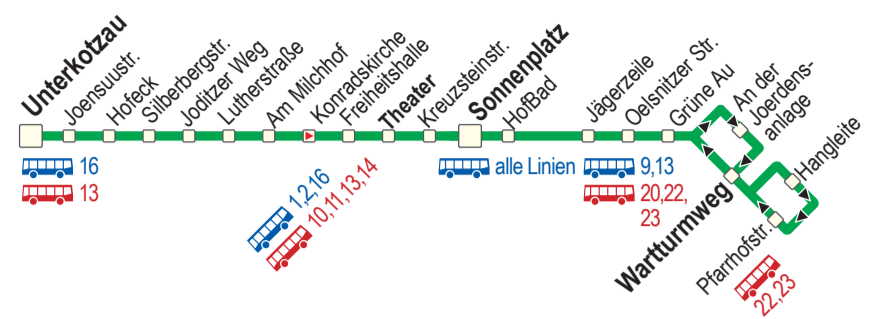

Unterkotzau - Lutherstraße - Theater - Sonnenplatz - Wartturmweg

Aus Stadtbuslinie 11 wird ab 1.1.2024 VGN-Linie 1511

Table with columns: Montag - Freitag, Samstag, Sonn- u. Feiertag. Rows include stops like Unterkotzau, Joensuustraße, Hofeck, Silberbergstraße, Joditzer Weg, Lutherstraße, Am Milchhof, Konradskirche, Freiheitshalle, Theater, Kreuzsteinstraße, Sonnenplatz an, Sonnenplatz ab, HofBad, Jägerzeile, Oelsnitzer Str., Grüne Au, An der Joerdensanlage, Wartturmweg, Hangleite, Pfarrhofstraße, and Wartturmweg.

Wartturmweg - Sonnenplatz - Theater - Lutherstraße - Unterkotzau

Aus Stadtbuslinie 11 wird ab 1.1.2024 VGN-Linie 1511

Table with columns: Montag - Freitag, Samstag, Sonn- u. Feiertag. Rows include stops like Wartturmweg, Grüne Au, Oelsnitzer Str., Jägerzeile, Gärtla, HofBad, Sonnenplatz an, Sonnenplatz ab, Stadtpost, Theater, Freiheitshalle, Leopoldstraße, Am Milchhof, Joditzer Weg, Lutherstraße, Silberbergstr., Hofeck, Joensuustraße, and Unterkotzau.