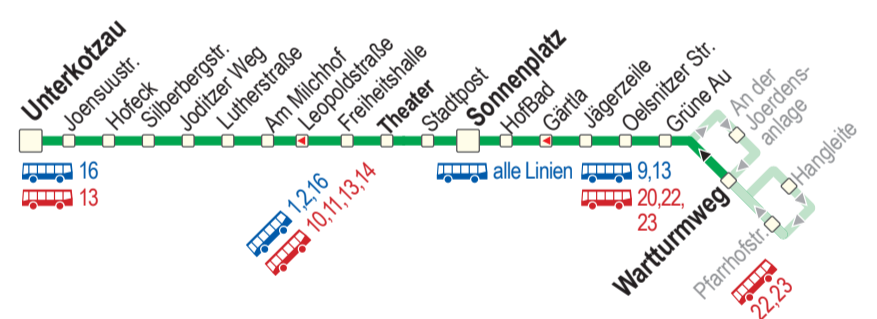

Unterkotzau - Lutherstraße - Theater - Sonnenplatz - Wartturmweg

Aus Stadtbuslinie 11 wird ab 1.1.2024 VGN-Linie 1511

Table with columns: Montag - Freitag, Samstag, Sonn- u. Feiertag. Rows include stops like Unterkotzau, Joensuustraße, Hofeck, Silberbergstraße, Joditzer Weg, Lutherstraße, Am Milchhof, Konradskirche, Freiheitshalle, Theater, Kreuzsteinstraße, Sonnenplatz an, Sonnenplatz ab, HofBad, Jägerzeile, Oelsnitzer Str., Grüne Au, An der Joerdensanlage, Wartturmweg, Hangleite, Pfarrhofstraße, and Wartturmweg.

Wartturmweg - Sonnenplatz - Theater - Lutherstraße - Unterkotzau

Aus Stadtbuslinie 11 wird ab 1.1.2024 VGN-Linie 1511

Table with columns: Montag - Freitag, Samstag, Sonn- u. Feiertag. Rows include stops like Wartturmweg, Grüne Au, Oelsnitzer Str., Jägerzeile, Gärtla, HofBad, Sonnenplatz an, Sonnenplatz ab, Stadtpost, Theater, Freiheitshalle, Leopoldstraße, Am Milchhof, Joditzer Weg, Lutherstraße, Silberbergstr., Hofeck, Joensuustraße, and Unterkotzau.