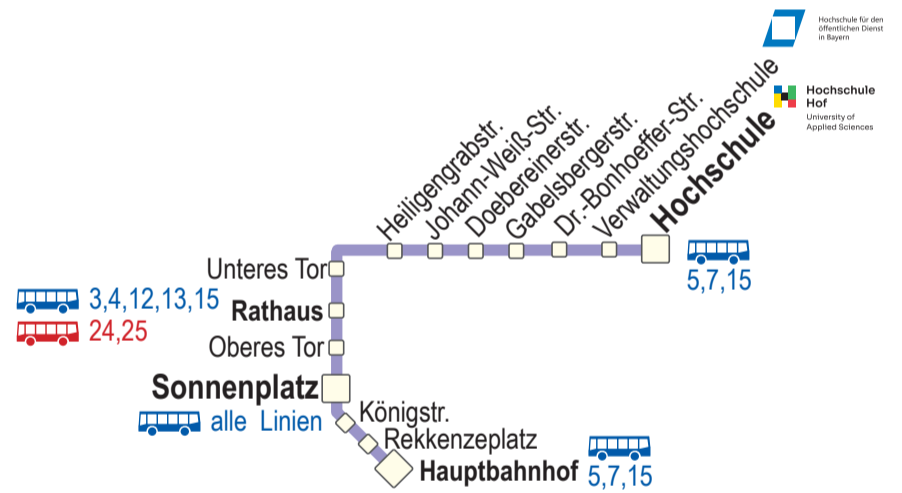

Aus Stadtbuslinie 6 wird ab 1.1.2024 VGN-Linie 1506

	Montag - Freitag				Samstag				Sonn- u. Feiertag											
Anmerkung																				
Hauptbahnhof (10)	5.54	6.54	7.54	8.54	16.54	17.54	18.54	19.54	6.09	7.09	8.09	9.09	15.09	16.09	17.09	18.09	8.54	9.54	16.54	17.54
Rekkenzeplatz	5.55	6.55	7.55	8.55	16.55	17.55	18.55	19.55	6.10	7.10	8.10	9.10	15.10	16.10	17.10	18.10	8.55	9.55	16.55	17.55
Königstr.	5.56	6.56	7.56	8.56	16.56	17.56	18.56	19.56	6.11	7.11	8.11	9.11	15.11	16.11	17.11	18.11	8.56	9.56	16.56	17.56
Sonnenplatz an	5.58	6.58	7.58	8.58	16.58	17.58	18.58	19.58	6.13	7.13	8.13	9.13	15.13	16.13	17.13	18.13	8.58	9.58	16.58	17.58
Sonnenplatz ab	6.00	7.00	8.00	9.00	17.00	18.00	19.00	20.00	6.15	7.15	8.15	9.15	15.15	16.15	17.15	18.15	9.00	10.00	17.00	18.00
Oberes Tor	6.02	7.02	8.02	9.02	17.02	18.02	19.02	20.02	6.17	7.17	8.17	9.17	15.17	16.17	17.17	18.17	9.02	10.02	17.02	18.02
Rathaus	6.04	7.04	8.04	9.04	17.04	18.04	19.04	20.04	6.19	7.19	8.19	9.19	15.19	16.19	17.19	18.19	9.04	10.04	17.04	18.04
Unteres Tor	6.05	7.05	8.05	9.05	17.05	18.05	19.05	20.05	6.20	7.20	8.20	9.20	15.20	16.20	17.20	18.20	9.05	10.05	17.05	18.05
Heiligengrabstr.	6.06	7.06	8.06	9.06	17.06	18.06	19.06	20.06	6.21	7.21	8.21	9.21	15.21	16.21	17.21	18.21	9.06	10.06	17.06	18.06
Johann-Weiss-Str.	6.07	7.07	8.07	9.07	17.07	18.07	19.07	20.07	6.22	7.22	8.22	9.22	15.22	16.22	17.22	18.22	9.07	10.07	17.07	18.07
Doebereinerstr.	6.08	7.08	8.08	9.08	17.08	18.08	19.08	20.08	6.23	7.23	8.23	9.23	15.23	16.23	17.23	18.23	9.08	10.08	17.08	18.08
Gabelsbergerstr.	6.09	7.09	8.09	9.09	17.09	18.09	19.09	20.09	6.24	7.24	8.24	9.24	15.24	16.24	17.24	18.24	9.09	10.09	17.09	18.09
Dr.-Bonhoeffer-Str.	6.10	7.10	8.10	9.10	17.10	18.10	19.10	20.10	6.25	7.25	8.25	9.25	15.25	16.25	17.25	18.25	9.10	10.10	17.10	18.10
Verwaltungshochschule	6.11	7.11	8.11	9.11	17.11	18.11	19.11	20.11	6.26	7.26	8.26	9.26	15.26	16.26	17.26	18.26	9.11	10.11	17.11	18.11
Hochschule	6.12	7.12	8.12	9.12	17.12	18.12	19.12	20.12	6.27	7.27	8.27	9.27	15.27	16.27	17.27	18.27	9.12	10.12	17.12	18.12