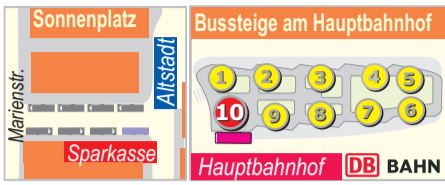

Aus Stadtbuslinie 6 wird ab 1.1.2024 VGN-Linie 1506

	Montag - Freitag				Samstag				Sonn- u. Feiertag											
Anmerkung																				
Hochschule	5.27	6.27	7.27	8.27	16.27	17.27	18.27	19.27	6.27	7.27	8.27	9.27	15.27	16.27	17.27	18.27	9.12	10.12	16.12	17.12
Verwaltungshochschule	5.28	6.28	7.28	8.28	16.28	17.28	18.28	19.28	6.28	7.28	8.28	9.28	15.28	16.28	17.28	18.28	9.13	10.13	16.13	17.13
Dr.-Bonhoeffer-Str.	5.30	6.30	7.30	8.30	16.30	17.30	18.30	19.30	6.30	7.30	8.30	9.30	15.30	16.30	17.30	18.30	9.15	10.15	16.15	17.15
Gabelsbergerstr.	5.32	6.32	7.32	8.32	16.32	17.32	18.32	19.32	6.32	7.32	8.32	9.32	15.32	16.32	17.32	18.32	9.17	10.17	16.17	17.17
Doebereinerstr.	5.33	6.33	7.33	8.33	16.33	17.33	18.33	19.33	6.33	7.33	8.33	9.33	15.33	16.33	17.33	18.33	9.18	10.18	16.18	17.18
Johann-Weiss-Str.	5.34	6.34	7.34	8.34	16.34	17.34	18.34	19.34	6.34	7.34	8.34	9.34	15.34	16.34	17.34	18.34	9.19	10.19	16.19	17.19
Heiligengrabstr.	5.35	6.35	7.35	8.35	16.35	17.35	18.35	19.35	6.35	7.35	8.35	9.35	15.35	16.35	17.35	18.35	9.20	10.20	16.20	17.20
Unteres Tor	5.36	6.36	7.36	8.36	16.36	17.36	18.36	19.36	6.36	7.36	8.36	9.36	15.36	16.36	17.36	18.36	9.21	10.21	16.21	17.21
Rathaus	5.37	6.37	7.37	8.37	16.37	17.37	18.37	19.37	6.37	7.37	8.37	9.37	15.37	16.37	17.37	18.37	9.22	10.22	16.22	17.22
Karlstr.	5.38	6.38	7.38	8.38	16.38	17.38	18.38	19.38	6.38	7.38	8.38	9.38	15.38	16.38	17.38	18.38	9.23	10.23	16.23	17.23
Oberes Tor	5.40	6.40	7.40	8.40	16.40	17.40	18.40	19.40	6.40	7.40	8.40	9.40	15.40	16.40	17.40	18.40	9.25	10.25	16.25	17.25
Sonnenplatz an	5.42	6.42	7.42	8.42	16.42	17.42	18.42	19.42	6.42	7.42	8.42	9.42	15.42	16.42	17.42	18.42	9.27	10.27	16.27	17.27
Sonnenplatz ab	5.45	6.45	7.45	8.45	16.45	17.45	18.45	19.45	6.45	7.45	8.45	9.45	15.45	16.45	17.45	18.45	9.30	10.30	16.30	17.30
Königstr.	5.47	6.47	7.47	8.47	16.47	17.47	18.47	19.47	6.47	7.47	8.47	9.47	15.47	16.47	17.47	18.47	9.32	10.32	16.32	17.32
Rekkenzeplatz	5.48	6.48	7.48	8.48	16.48	17.48	18.48	19.48	6.48	7.48	8.48	9.48	15.48	16.48	17.48	18.48	9.33	10.33	16.33	17.33
Hauptbahnhof (10)	5.50	6.50	7.50	8.50	16.50	17.50	18.50	19.50	6.50	7.50	8.50	9.50	15.50	16.50	17.50	18.50	9.35	10.35	16.35	17.35

Aus Stadtbuslinie 6 wird ab 1.1.2024 VGN-Linie 1506