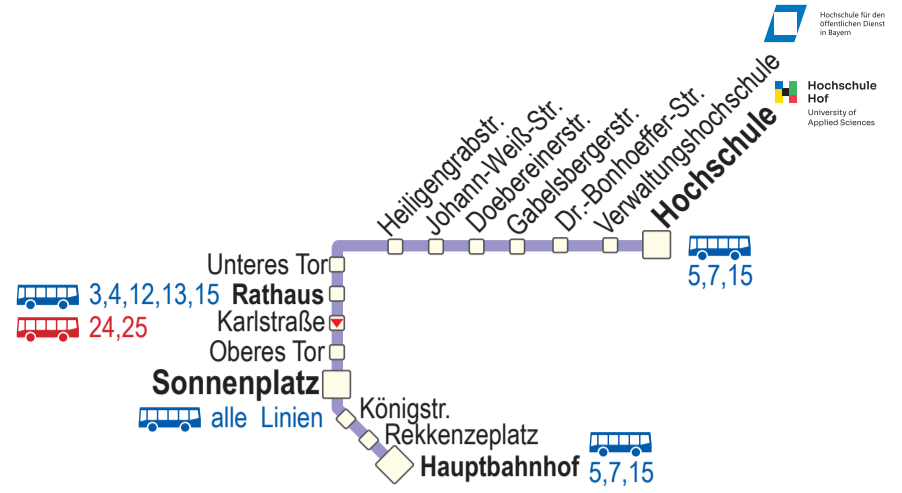

Aus Stadtbuslinie 6 wird ab 1.1.2024 VGN-Linie 1506

	Montag - Freitag				Samstag				Sonn- u. Feiertag											
Anmerkung																				
Hochschule	5.27	6.27	7.27	8.27	16.27	17.27	18.27	19.27	6.27	7.27	8.27	9.27	15.27	16.27	17.27	18.27	9.12	10.12	16.12	17.12
Verwaltungshochschule	5.28	6.28	7.28	8.28	16.28	17.28	18.28	19.28	6.28	7.28	8.28	9.28	15.28	16.28	17.28	18.28	9.13	10.13	16.13	17.13
Dr.-Bonhoeffer-Str.	5.30	6.30	7.30	8.30	16.30	17.30	18.30	19.30	6.30	7.30	8.30	9.30	15.30	16.30	17.30	18.30	9.15	10.15	16.15	17.15
Gabelsbergerstr.	5.32	6.32	7.32	8.32	16.32	17.32	18.32	19.32	6.32	7.32	8.32	9.32	15.32	16.32	17.32	18.32	9.17	10.17	16.17	17.17
Doebereinerstr.	5.33	6.33	7.33	8.33	16.33	17.33	18.33	19.33	6.33	7.33	8.33	9.33	15.33	16.33	17.33	18.33	9.18	10.18	16.18	17.18
Johann-Weiss-Str.	5.34	6.34	7.34	8.34	16.34	17.34	18.34	19.34	6.34	7.34	8.34	9.34	15.34	16.34	17.34	18.34	9.19	10.19	16.19	17.19
Heiligengrabstr.	5.35	6.35	7.35	8.35	16.35	17.35	18.35	19.35	6.35	7.35	8.35	9.35	15.35	16.35	17.35	18.35	9.20	10.20	16.20	17.20
Unteres Tor	5.36	6.36	7.36	8.36	16.36	17.36	18.36	19.36	6.36	7.36	8.36	9.36	15.36	16.36	17.36	18.36	9.21	10.21	16.21	17.21
Rathaus	5.37	6.37	7.37	8.37	16.37	17.37	18.37	19.37	6.37	7.37	8.37	9.37	15.37	16.37	17.37	18.37	9.22	10.22	16.22	17.22
Karlstr.	5.38	6.38	7.38	8.38	16.38	17.38	18.38	19.38	6.38	7.38	8.38	9.38	15.38	16.38	17.38	18.38	9.23	10.23	16.23	17.23
Oberes Tor	5.40	6.40	7.40	8.40	16.40	17.40	18.40	19.40	6.40	7.40	8.40	9.40	15.40	16.40	17.40	18.40	9.25	10.25	16.25	17.25
Sonnenplatz an	5.42	6.42	7.42	8.42	16.42	17.42	18.42	19.42	6.42	7.42	8.42	9.42	15.42	16.42	17.42	18.42	9.27	10.27	16.27	17.27
Sonnenplatz ab	5.45	6.45	7.45	8.45	16.45	17.45	18.45	19.45	6.45	7.45	8.45	9.45	15.45	16.45	17.45	18.45	9.30	10.30	16.30	17.30
Königstr.	5.47	6.47	7.47	8.47	16.47	17.47	18.47	19.47	6.47	7.47	8.47	9.47	15.47	16.47	17.47	18.47	9.32	10.32	16.32	17.32
Rekkenzeplatz	5.48	6.48	7.48	8.48	16.48	17.48	18.48	19.48	6.48	7.48	8.48	9.48	15.48	16.48	17.48	18.48	9.33	10.33	16.33	17.33
Hauptbahnhof (10)	5.50	6.50	7.50	8.50	16.50	17.50	18.50	19.50	6.50	7.50	8.50	9.50	15.50	16.50	17.50	18.50	9.35	10.35	16.35	17.35

Aus Stadtbuslinie 6 wird ab 1.1.2024 VGN-Linie 1506