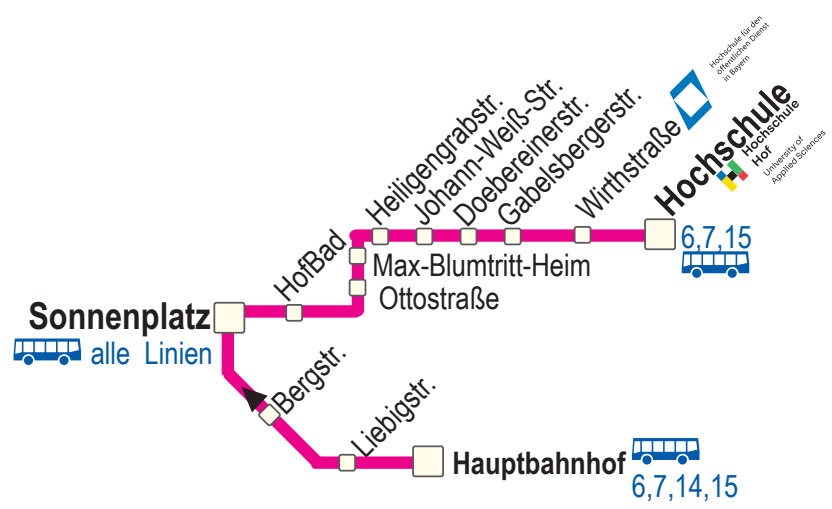

1505 Hauptbahnhof - Liebigstraße - Sonnenplatz - Max-Blumtritt-Heim - Hochschule

Aus Stadtbuslinie 5 wird ab 1.1.2024 VGN-Linie 1505

Montag - Freitag Samstag

Anmerkung	6.24	7.24	8.24	9.24	10.24	11.24	12.24	13.24	14.24	15.24	16.24	17.24	18.24	7.24	8.24	9.24	10.24	11.24	12.24	13.24	14.24	15.24	16.24	17.24
Hauptbahnhof (10)	6.24	7.24	8.24	9.24	10.24	11.24	12.24	13.24	14.24	15.24	16.24	17.24	18.24	7.24	8.24	9.24	10.24	11.24	12.24	13.24	14.24	15.24	16.24	17.24
Liebigstr.	6.25	7.25	8.25	9.25	10.25	11.25	12.25	13.25	14.25	15.25	16.25	17.25	18.25	7.25	8.25	9.25	10.25	11.25	12.25	13.25	14.25	15.25	16.25	17.25
Bergstr.	6.26	7.26	8.26	9.26	10.26	11.26	12.26	13.26	14.26	15.26	16.26	17.26	18.26	7.26	8.26	9.26	10.26	11.26	12.26	13.26	14.26	15.26	16.26	17.26
Sonnenplatz an	6.27	7.27	8.27	9.27	10.27	11.27	12.27	13.27	14.27	15.27	16.27	17.27	18.27	7.27	8.27	9.27	10.27	11.27	12.27	13.27	14.27	15.27	16.27	17.27
Sonnenplatz ab	6.30	7.30	8.30	9.30	10.30	11.30	12.30	13.30	14.30	15.30	16.30	17.30	18.30	7.30	8.30	9.30	10.30	11.30	12.30	13.30	14.30	15.30	16.30	17.30
HofBad	6.32	7.32	8.32	9.32	10.32	11.32	12.32	13.32	14.32	15.32	16.32	17.32	18.32	7.32	8.32	9.32	10.32	11.32	12.32	13.32	14.32	15.32	16.32	17.32
Ottostr.	6.33	7.33	8.33	9.33	10.33	11.33	12.33	13.33	14.33	15.33	16.33	17.33	18.33	7.33	8.33	9.33	10.33	11.33	12.33	13.33	14.33	15.33	16.33	17.33
Max-Blumtritt-Heim	6.34	7.34	8.34	9.34	10.34	11.34	12.34	13.34	14.34	15.34	16.34	17.34	18.34	7.34	8.34	9.34	10.34	11.34	12.34	13.34	14.34	15.34	16.34	17.34
Heiligengrabstr.	6.36	7.36	8.36	9.36	10.36	11.36	12.36	13.36	14.36	15.36	16.36	17.36	18.36	7.36	8.36	9.36	10.36	11.36	12.36	13.36	14.36	15.36	16.36	17.36
Johann-Weiss-Str.	6.37	7.37	8.37	9.37	10.37	11.37	12.37	13.37	14.37	15.37	16.37	17.37	18.37	7.37	8.37	9.37	10.37	11.37	12.37	13.37	14.37	15.37	16.37	17.37
Doebereinerstr.	6.38	7.38	8.38	9.38	10.38	11.38	12.38	13.38	14.38	15.38	16.38	17.38	18.38	7.38	8.38	9.38	10.38	11.38	12.38	13.38	14.38	15.38	16.38	17.38
Gabelsbergerstr.	6.39	7.39	8.39	9.39	10.39	11.39	12.39	13.39	14.39	15.39	16.39	17.39	18.39	7.39	8.39	9.39	10.39	11.39	12.39	13.39	14.39	15.39	16.39	17.39
Wirthstraße	6.41	7.41	8.41	9.41	10.41	11.41	12.41	13.41	14.41	15.41	16.41	17.41	18.41	7.41	8.41	9.41	10.41	11.41	12.41	13.41	14.41	15.41	16.41	17.41
Hochschule	6.42	7.42	8.42	9.42	10.42	11.42	12.42	13.42	14.42	15.42	16.42	17.42	18.42	7.42	8.42	9.42	10.42	11.42	12.42	13.42	14.42	15.42	16.42	17.42