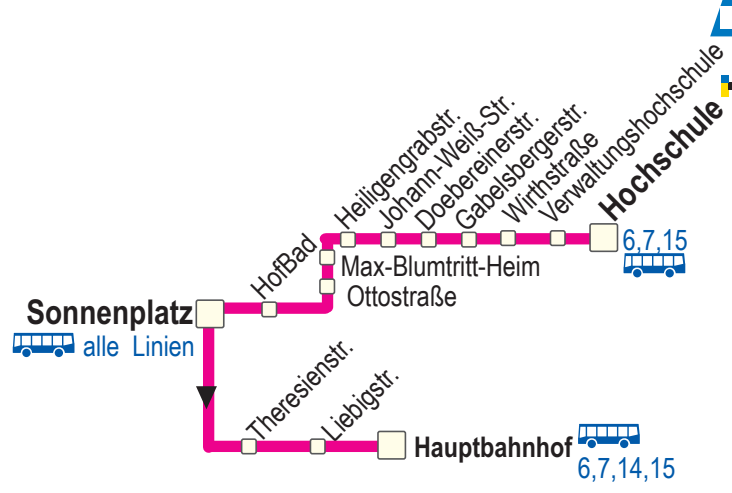

1505 Hochschule - Max-Blumtritt-Heim - Sonnenplatz - Liebigstraße - Hauptbahnhof

Aus Stadtbuslinie 5 wird ab 1.1.2024 VGN-Linie 1505

Montag - Freitag Samstag

Anmerkung	5.57	6.57	7.57	8.57	9.57	10.57	11.57	12.57	13.57	14.57	15.57	16.57	17.57	6.57	7.57	8.57	9.57	10.57	11.57	12.57	13.57	14.57	15.57	16.57	17.57
Hochschule	5.57	6.57	7.57	8.57	9.57	10.57	11.57	12.57	13.57	14.57	15.57	16.57	17.57	6.57	7.57	8.57	9.57	10.57	11.57	12.57	13.57	14.57	15.57	16.57	17.57
Verwaltungshochschule	5.58	6.58	7.58	8.58	9.58	10.58	11.58	12.58	13.58	14.58	15.58	16.58	17.58	6.58	7.58	8.58	9.58	10.58	11.58	12.58	13.58	14.58	15.58	16.58	17.58
Wirthstraße	6.00	7.00	8.00	9.00	10.00	11.00	12.00	13.00	14.00	15.00	16.00	17.00	18.00	7.00	8.00	9.00	10.00	11.00	12.00	13.00	14.00	15.00	16.00	17.00	18.00
Gabelsbergerstr.	6.02	7.02	8.02	9.02	10.02	11.02	12.02	13.02	14.02	15.02	16.02	17.02	18.02	7.02	8.02	9.02	10.02	11.02	12.02	13.02	14.02	15.02	16.02	17.02	18.02
Doebereinerstr.	6.03	7.03	8.03	9.03	10.03	11.03	12.03	13.03	14.03	15.03	16.03	17.03	18.03	7.03	8.03	9.03	10.03	11.03	12.03	13.03	14.03	15.03	16.03	17.03	18.03
Johann-Weiss-Str.	6.04	7.04	8.04	9.04	10.04	11.04	12.04	13.04	14.04	15.04	16.04	17.04	18.04	7.04	8.04	9.04	10.04	11.04	12.04	13.04	14.04	15.04	16.04	17.04	18.04
Heiligengrabstr.	6.05	7.05	8.05	9.05	10.05	11.05	12.05	13.05	14.05	15.05	16.05	17.05	18.05	7.05	8.05	9.05	10.05	11.05	12.05	13.05	14.05	15.05	16.05	17.05	18.05
Max-Blumtritt-Heim	6.07	7.07	8.07	9.07	10.07	11.07	12.07	13.07	14.07	15.07	16.07	17.07	18.07	7.07	8.07	9.07	10.07	11.07	12.07	13.07	14.07	15.07	16.07	17.07	18.07
Ottostr.	6.08	7.08	8.08	9.08	10.08	11.08	12.08	13.08	14.08	15.08	16.08	17.08	18.08	7.08	8.08	9.08	10.08	11.08	12.08	13.08	14.08	15.08	16.08	17.08	18.08
HofBad	6.10	7.10	8.10	9.10	10.10	11.10	12.10	13.10	14.10	15.10	16.10	17.10	18.10	7.10	8.10	9.10	10.10	11.10	12.10	13.10	14.10	15.10	16.10	17.10	18.10
Sonnenplatz an	6.12	7.12	8.12	9.12	10.12	11.12	12.12	13.12	14.12	15.12	16.12	17.12	18.12	7.12	8.12	9.12	10.12	11.12	12.12	13.12	14.12	15.12	16.12	17.12	18.12
Sonnenplatz ab	6.15	7.15	8.15	9.15	10.15	11.15	12.15	13.15	14.15	15.15	16.15	17.15	18.15	7.15	8.15	9.15	10.15	11.15	12.15	13.15	14.15	15.15	16.15	17.15	18.15
Theresienstr.	6.17	7.17	8.17	9.17	10.17	11.17	12.17	13.17	14.17	15.17	16.17	17.17	18.17	7.17	8.17	9.17	10.17	11.17	12.17	13.17	14.17	15.17	16.17	17.17	18.17
Liebigstr.	6.18	7.18	8.18	9.18	10.18	11.18	12.18	13.18	14.18	15.18	16.18	17.18	18.18	7.18	8.18	9.18	10.18	11.18	12.18	13.18	14.18	15.18	16.18	17.18	18.18
Hauptbahnhof (10)	6.20	7.20	8.20	9.20	10.20	11.20	12.20	13.20	14.20	15.20	16.20	17.20	18.20	7.20	8.20	9.20	10.20	11.20	12.20	13.20	14.20	15.20	16.20	17.20	18.20