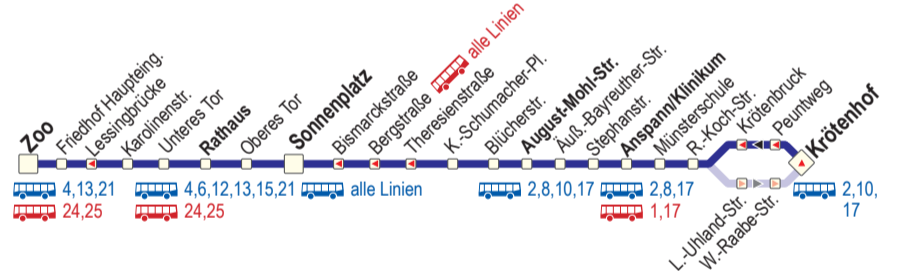

1503 Krötenhof - Anspann/Klinikum - A.-Mohl-Str. - Sonnenplatz - Rathaus -

Aus Stadtbuslinie 3 wird ab 1.1.2024 VGN-Linie 1503

	Montag - Freitag				Samstag				Sonn- u. Feiertag											
Anmerkung																				
Krötenhof	5.45	6.45	7.45	8.45	14.45	15.45	16.45	17.45	18.45	7.15	8.15	9.15	10.15	17.15	18.15	19.15	9.15	10.15	16.15	17.15
Peuntweg	5.46	6.46	7.46	8.46	14.46	15.46	16.46	17.46	18.46	7.16	8.16	9.16	10.16	17.16	18.16	19.16	9.16	10.16	16.16	17.16
Krötenbruck	5.47	6.47	7.47	8.47	14.47	15.47	16.47	17.47	18.47	7.17	8.17	9.17	10.17	17.17	18.17	19.17	9.17	10.17	16.17	17.17
Robert-Koch-Straße	5.48	6.48	7.48	8.48	14.48	15.48	16.48	17.48	18.48	7.18	8.18	9.18	10.18	17.18	18.18	19.18	9.18	10.18	16.18	17.18
Münsterschule	5.49	6.49	7.49	8.49	14.49	15.49	16.49	17.49	18.49	7.19	8.19	9.19	10.19	17.19	18.19	19.19	9.19	10.19	16.19	17.19
Anspann/Klinikum	5.50	6.50	7.50	8.50	14.50	15.50	16.50	17.50	18.50	7.20	8.20	9.20	10.20	17.20	18.20	19.20	9.20	10.20	16.20	17.20
Stephanstraße	5.51	6.51	7.51	8.51	14.51	15.51	16.51	17.51	18.51	7.21	8.21	9.21	10.21	17.21	18.21	19.21	9.21	10.21	16.21	17.21
Äußere-Bayreuther-Str.	5.52	6.52	7.52	8.52	14.52	15.52	16.52	17.52	18.52	7.22	8.22	9.22	10.22	17.22	18.22	19.22	9.22	10.22	16.22	17.22
August-Mohl-Straße	5.53	6.53	7.53	8.53	14.53	15.53	16.53	17.53	18.53	7.23	8.23	9.23	10.23	17.23	18.23	19.23	9.23	10.23	16.23	17.23
Blücherstraße	5.54	6.54	7.54	8.54	14.54	15.54	16.54	17.54	18.54	7.24	8.24	9.24	10.24	17.24	18.24	19.24	9.24	10.24	16.24	17.24
Kurt-Schumacher-Platz	5.55	6.55	7.55	8.55	14.55	15.55	16.55	17.55	18.55	7.25	8.25	9.25	10.25	17.25	18.25	19.25	9.25	10.25	16.25	17.25
Theresienstraße	5.56	6.56	7.56	8.56	14.56	15.56	16.56	17.56	18.56	7.26	8.26	9.26	10.26	17.26	18.26	19.26	9.26	10.26	16.26	17.26
Bergstraße	5.56	6.56	7.56	8.56	14.56	15.56	16.56	17.56	18.56	7.26	8.26	9.26	10.26	17.26	18.26	19.26	9.26	10.26	16.26	17.26
Bismarckstraße	5.56	6.56	7.56	8.56	14.56	15.56	16.56	17.56	18.56	7.26	8.26	9.26	10.26	17.26	18.26	19.26	9.26	10.26	16.26	17.26
Sonnenplatz an Alistadt	5.57	6.57	7.57	8.57	14.57	15.57	16.57	17.57	18.57	7.27	8.27	9.27	10.27	17.27	18.27	19.27	9.27	10.27	16.27	17.27
Sonnenplatz ab	6.00	7.00	8.00	9.00	15.00	16.00	17.00	18.00	19.00	7.30	8.30	9.30	10.30	17.30	18.30		9.30	10.30	16.30	17.30
Oberes Tor	6.02	7.02	8.02	9.02	15.02	16.02	17.02	18.02	19.02	7.32	8.32	9.32	10.32	17.32	18.32		9.32	10.32	16.32	17.32
Rathaus	6.04	7.04	8.04	9.04	15.04	16.04	17.04	18.04	19.04	7.34	8.34	9.34	10.34	17.34	18.34		9.34	10.34	16.34	17.34
Unteres Tor	6.05	7.05	8.05	9.05	15.05	16.05	17.05	18.05	19.05	7.35	8.35	9.35	10.35	17.35	18.35		9.35	10.35	16.35	17.35
Karolinenstraße	6.06	7.06	8.06	9.06	15.06	16.06	17.06	18.06	19.06	7.36	8.36	9.36	10.36	17.36	18.36		9.36	10.36	16.36	17.36
Lessingbrücke	6.08	7.08	8.08	9.08	15.08	16.08	17.08	18.08	19.08	7.38	8.38	9.38	10.38	17.38	18.38		9.38	10.38	16.38	17.38
Friedhof, Haupteingang	6.09	7.09	8.09	9.09	15.09	16.09	17.09	18.09	19.09	7.39	8.39	9.39	10.39	17.39	18.39		9.39	10.39	16.39	17.39
Zoo	6.10	7.10	8.10	9.10	15.10	16.10	17.10	18.10	19.10	7.40	8.40	9.40	10.40	17.40	18.40		9.40	10.40	16.40	17.40