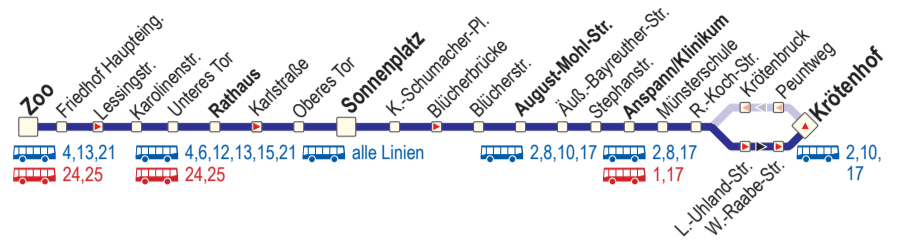

**1503** Zoo - Rathaus - Sonnenplatz - A.-Mohl-Str. - Anspann/Klinikum - Krötenhof

Aus Stadtbuslinie 3 wird ab 1.1.2024 VGN-Linie 1503

	Montag - Freitag				Samstag				Sonn- u. Feiertag											
Anmerkung																				
Zoo	5.15	6.15	7.15	8.15	14.15	15.15	16.15	17.15	18.15	6.45	7.45	8.45	9.45	16.45	17.45	18.45	8.45	9.45	15.45	16.45
Friedhof Haupteingang	5.16	6.16	7.16	8.16	14.16	15.16	16.16	17.16	18.16	6.46	7.46	8.46	9.46	16.46	17.46	18.46	8.46	9.46	15.46	16.46
Lessingstraße	5.19	6.19	7.19	8.19	14.19	15.19	16.19	17.19	18.19	6.49	7.49	8.49	9.49	16.49	17.49	18.49	8.49	9.49	15.49	16.49
Karolinenstraße	5.20	6.20	7.20	8.20	14.20	15.20	16.20	17.20	18.20	6.50	7.50	8.50	9.50	16.50	17.50	18.50	8.50	9.50	15.50	16.50
Unteres Tor	5.21	6.21	7.21	8.21	14.21	15.21	16.21	17.21	18.21	6.51	7.51	8.51	9.51	16.51	17.51	18.51	8.51	9.51	15.51	16.51
Rathaus	5.22	6.22	7.22	8.22	14.22	15.22	16.22	17.22	18.22	6.52	7.52	8.52	9.52	16.52	17.52	18.52	8.52	9.52	15.52	16.52
Karlstraße	5.23	6.23	7.23	8.23	14.23	15.23	16.23	17.23	18.23	6.53	7.53	8.53	9.53	16.53	17.53	18.53	8.53	9.53	15.53	16.53
Oberes Tor	5.24	6.24	7.24	8.24	14.24	15.24	16.24	17.24	18.24	6.54	7.54	8.54	9.54	16.54	17.54	18.54	8.54	9.54	15.54	16.54
Sonnenplatz an Sparkasse	5.26	6.26	7.26	8.26	14.26	15.26	16.26	17.26	18.26	6.56	7.56	8.56	9.56	16.56	17.56	18.56	8.56	9.56	15.56	16.56
Sonnenplatz ab	5.30	6.30	7.30	8.30	14.30	15.30	16.30	17.30	18.30	7.00	8.00	9.00	10.00	17.00	18.00	19.00	9.00	10.00	16.00	17.00
Kurt-Schumacher-Platz	5.31	6.31	7.31	8.31	14.31	15.31	16.31	17.31	18.31	7.01	8.01	9.01	10.01	17.01	18.01	19.01	9.01	10.01	16.01	17.01
Blücherbrücke	5.32	6.32	7.32	8.32	14.32	15.32	16.32	17.32	18.32	7.02	8.02	9.02	10.02	17.02	18.02	19.02	9.02	10.02	16.02	17.02
Blücherstraße	5.33	6.33	7.33	8.33	14.33	15.33	16.33	17.33	18.33	7.03	8.03	9.03	10.03	17.03	18.03	19.03	9.03	10.03	16.03	17.03
August-Mohl-Straße	5.34	6.34	7.34	8.34	14.34	15.34	16.34	17.34	18.34	7.04	8.04	9.04	10.04	17.04	18.04	19.04	9.04	10.04	16.04	17.04
Äußere-Bayreuther-Str.	5.35	6.35	7.35	8.35	14.35	15.35	16.35	17.35	18.35	7.05	8.05	9.05	10.05	17.05	18.05	19.05	9.05	10.05	16.05	17.05
Stephanstraße	5.36	6.36	7.36	8.36	14.36	15.36	16.36	17.36	18.36	7.06	8.06	9.06	10.06	17.06	18.06	19.06	9.06	10.06	16.06	17.06
Anspann/Klinikum	5.37	6.37	7.37	8.37	14.37	15.37	16.37	17.37	18.37	7.07	8.07	9.07	10.07	17.07	18.07	19.07	9.07	10.07	16.07	17.07
Münsterschule	5.38	6.38	7.38	8.38	14.38	15.38	16.38	17.38	18.38	7.08	8.08	9.08	10.08	17.08	18.08	19.08	9.08	10.08	16.08	17.08
Robert-Koch-Straße	5.39	6.39	7.39	8.39	14.39	15.39	16.39	17.39	18.39	7.09	8.09	9.09	10.09	17.09	18.09	19.09	9.09	10.09	16.09	17.09
Ludwig-Uhland-Straße	5.40	6.40	7.40	8.40	14.40	15.40	16.40	17.40	18.40	7.10	8.10	9.10	10.10	17.10	18.10	19.10	9.10	10.10	16.10	17.10
Wilhelm-Raabe-Straße	5.41	6.41	7.41	8.41	14.41	15.41	16.41	17.41	18.41	7.11	8.11	9.11	10.11	17.11	18.11	19.11	9.11	10.11	16.11	17.11
Krötenhof	5.42	6.42	7.42	8.42	14.42	15.42	16.42	17.42	18.42	7.12	8.12	9.12	10.12	17.12	18.12	19.12	9.12	10.12	16.12	17.12