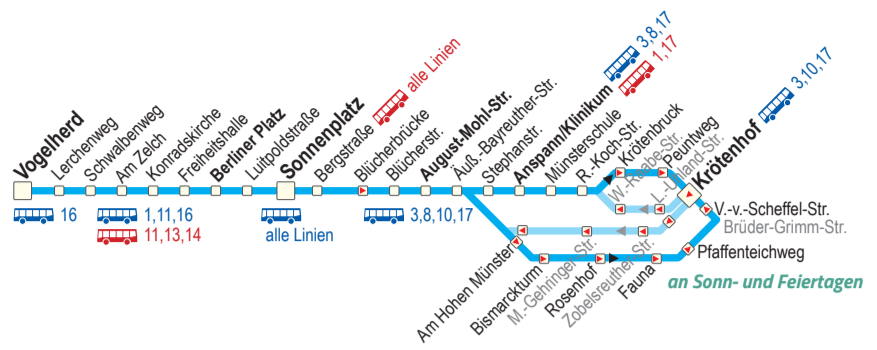

## Vogelherd - Berliner Platz - Sonnenplatz - Am Hohen Münster / Anspann/Klinikum - Krötenhof

Aus Stadtbuslinie 2 wird ab 1.1.2024 VGN-Linie 1502