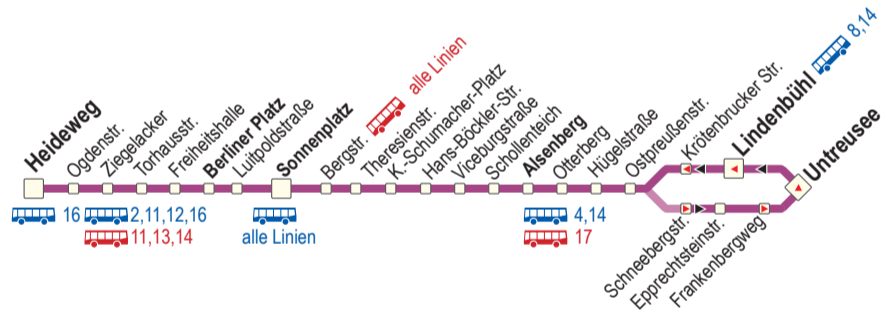

Untreusee - Lindenbühl - Alsenberg - Sonnenplatz - Berliner Platz - Heideweg

Aus Stadtbuslinie 1 wird ab 1.1.2024 VGN-Linie 1501

	Montag - Freitag				Samstag				Sonn- u. Feiertag											
Anmerkung																				
Epprechtsteinstraße	5.41	6.11	6.41	7.11	17.41	18.11	18.41	19.11	7.11	8.11	9.11	10.11	17.11	18.11			9.11	10.11	16.11	17.11
Frankenbergweg	5.42	6.12	6.42	7.12	17.42	18.12	18.42	19.12	7.12	8.12	9.12	10.12	17.12	18.12			9.12	10.12	16.12	17.12
Untreusee	5.43	6.13	6.43	7.13	17.43	18.13	18.43	19.13	7.13	8.13	9.13	10.13	17.13	18.13			9.13	10.13	16.13	17.13
Lindenbühl	5.45	6.15	6.45	7.15	17.45	18.15	18.45	19.15	7.15	8.15	9.15	10.15	17.15	18.15			9.15	10.15	16.15	17.15
Krötenbrucker Straße	5.47	6.17	6.47	7.17	17.47	18.17	18.47	19.17	7.17	8.17	9.17	10.17	17.17	18.17			9.17	10.17	16.17	17.17
Ostpreußenstraße	5.48	6.18	6.48	7.18	17.48	18.18	18.48	19.18	7.18	8.18	9.18	10.18	17.18	18.18			9.18	10.18	16.18	17.18
Hügelstraße	5.49	6.19	6.49	7.19	17.49	18.19	18.49	19.19	7.19	8.19	9.19	10.19	17.19	18.19			9.19	10.19	16.19	17.19
Otterberg	5.50	6.20	6.50	7.20	17.50	18.20	18.50	19.20	7.20	8.20	9.20	10.20	17.20	18.20			9.20	10.20	16.20	17.20
Alsenberg	5.51	6.21	6.51	7.21	17.51	18.21	18.51	19.21	7.21	8.21	9.21	10.21	17.21	18.21			9.21	10.21	16.21	17.21
Schollenteich	5.52	6.22	6.52	7.22	17.52	18.22	18.52	19.22	7.22	8.22	9.22	10.22	17.22	18.22			9.22	10.22	16.22	17.22
Viceburgstraße	5.54	6.24	6.54	7.24	17.54	18.24	18.54	19.24	7.24	8.24	9.24	10.24	17.24	18.24			9.24	10.24	16.24	17.24
Hans-Böckler-Straße	5.55	6.25	6.55	7.25	17.55	18.25	18.55	19.25	7.25	8.25	9.25	10.25	17.25	18.25			9.25	10.25	16.25	17.25
Kurt-Schumacher-Platz	5.56	6.26	6.56	7.26	17.56	18.26	18.56	19.26	7.26	8.26	9.26	10.26	17.26	18.26			9.26	10.26	16.26	17.26
TherESIenstr.	5.57	6.27	6.57	7.27	17.57	18.27	18.57	19.27	7.27	8.27	9.27	10.27	17.27	18.27			9.27	10.27	16.27	17.27
Bergstraße	5.57	6.27	6.57	7.27	17.57	18.27	18.57	19.27	7.27	8.27	9.27	10.27	17.27	18.27			9.27	10.27	16.27	17.27
Sonnenplatz an Altstadt	5.58	6.28	6.58	7.28	17.58	18.28	19.58	19.28	7.28	8.28	9.28	10.28	17.28	18.28			9.28	10.28	16.28	17.28
Sonnenplatz ab Altstadt	6.00	6.30	7.00	7.30	18.00	18.30	19.00		7.30	8.30	9.30	10.30	17.30	18.30			9.30	10.30	16.30	17.30
Luitpoldstraße	6.02	6.32	7.02	7.32	18.02	18.32	19.02		7.32	8.32	9.32	10.32	17.32	18.32			9.32	10.32	16.32	17.32
Berliner Platz	6.03	6.33	7.03	7.33	18.03	18.33	19.03		7.33	8.33	9.33	10.33	17.33	18.33			9.33	10.33	16.33	17.33
Freiheitshalle	6.05	6.35	7.05	7.35	18.05	18.35	19.05		7.35	8.35	9.35	10.35	17.35	18.35			9.35	10.35	16.35	17.35
Torhausstraße	6.07	6.37	7.07	7.37	18.07	18.37	19.07		7.37	8.37	9.37	10.37	17.37	18.37			9.37	10.37	16.37	17.37
Ziegelacker	6.08	6.38	7.08	7.38	18.08	18.38	19.08		7.38	8.38	9.38	10.38	17.38	18.38			9.38	10.38	16.38	17.38
Ogdenstraße	6.09	6.39	7.09	7.39	18.09	18.39	19.09		7.39	8.39	9.39	10.39	17.39	18.39			9.39	10.39	16.39	17.39
Heideweg	6.10	6.40	7.10	7.40	18.10	18.40	19.10		7.40	8.40	9.40	10.40	17.40	18.40			9.40	10.40	16.40	17.40