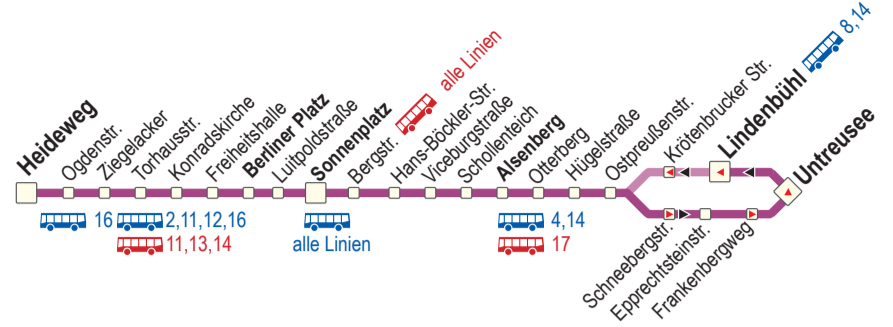

Heideweg - Berliner Platz - Sonnenplatz - Alsenberg - Untreusee - Lindenbühl

Aus Stadtbuslinie 1 wird ab 1.1.2024 VGN-Linie 1501

	Montag - Freitag				Samstag				Sonn- u. Feiertag											
Anmerkung																				
Heideweg	5.16	5.46	6.16	6.46	17.16	17.46	18.16	18.46	6.46	7.46	8.46	9.46	16.46	17.46	18.46		8.46	9.46	16.46	17.46
Ogdenstraße	5.17	5.47	6.17	6.47	17.17	17.47	18.17	18.47	6.47	7.47	8.47	9.47	16.47	17.47	18.47		8.47	9.47	16.47	17.47
Ziegelacker	5.18	5.48	6.18	6.48	17.18	17.48	18.18	18.48	6.48	7.48	8.48	9.48	16.48	17.48	18.48		8.48	9.48	16.48	17.48
Torhausstraße	5.19	5.49	6.19	6.49	17.19	17.49	18.19	18.49	6.49	7.49	8.49	9.49	16.49	17.49	18.49		8.49	9.49	16.49	17.49
Konradskirche	5.21	5.51	6.21	6.51	17.21	17.51	18.21	18.51	6.51	7.51	8.51	9.51	16.51	17.51	18.51		8.51	9.51	16.51	17.51
Freiheitshalle	5.22	5.52	6.22	6.52	17.22	17.52	18.22	18.52	6.52	7.52	8.52	9.52	16.52	17.52	18.52		8.52	9.52	16.52	17.52
Berliner Platz	5.24	5.54	6.24	6.54	17.24	17.54	18.24	18.54	6.54	7.54	8.54	9.54	16.54	17.54	18.54		8.54	9.54	16.54	17.54
Luitpoldstraße	5.25	5.55	6.25	6.55	17.25	17.55	18.25	18.55	6.55	7.55	8.55	9.55	16.55	17.55	18.55		8.55	9.55	16.55	17.55
Sonnenplatz an Sparkasse	5.26	5.56	6.26	6.56	17.26	17.56	18.26	18.56	6.56	7.56	8.56	9.56	16.56	17.56	18.56		8.56	9.56	16.56	17.56
Sonnenplatz ab Sparkasse	5.30	6.00	6.30	7.00	17.30	18.00	18.30	19.00	7.00	8.00	9.00	10.00	17.00	18.00			9.00	10.00	17.00	
Bergstraße	5.31	6.01	6.31	7.01	17.31	18.01	18.31	19.01	7.01	8.01	9.01	10.01	17.01	18.01			9.01	10.01	17.01	
Hans-Böckler-Str.	5.32	6.02	6.32	7.02	17.32	18.02	18.32	19.02	7.02	8.02	9.02	10.02	17.02	18.02			9.02	10.02	17.02	
Viceburgstraße	5.33	6.03	6.33	7.03	17.33	18.03	18.33	19.03	7.03	8.03	9.03	10.03	17.03	18.03			9.03	10.03	17.03	
Schollenteich	5.35	6.05	6.35	7.05	17.35	18.05	18.35	19.05	7.05	8.05	9.05	10.05	17.05	18.05			9.05	10.05	17.05	
Alsenberg	5.36	6.06	6.36	7.06	17.36	18.06	18.36	19.06	7.06	8.06	9.06	10.06	17.06	18.06			9.06	10.06	17.06	
Otterberg	5.37	6.07	6.37	7.07	17.37	18.07	18.37	19.07	7.07	8.07	9.07	10.07	17.07	18.07			9.07	10.07	17.07	
Hügelstraße	5.38	6.08	6.38	7.08	17.38	18.08	18.38	19.08	7.08	8.08	9.08	10.08	17.08	18.08			9.08	10.08	17.08	
Ostpreußenstraße	5.39	6.09	6.39	7.09	17.39	18.09	18.39	19.09	7.09	8.09	9.09	10.09	17.09	18.09			9.09	10.09	17.09	
Schneebergstraße	5.40	6.10	6.40	7.10	17.40	18.10	18.40	19.10	7.10	8.10	9.10	10.10	17.10	18.10			9.10	10.10	17.10	
Epprechtsteinstraße	5.41	6.11	6.41	7.11	17.41	18.11	18.41	19.11	7.11	8.11	9.11	10.11	17.11	18.11			9.11	10.11	17.11	
Frankenbergweg	5.42	6.12	6.42	7.12	17.42	18.12	18.42	19.12	7.12	8.12	9.12	10.12	17.12	18.12			9.12	10.12	17.12	
Untreusee	5.43	6.13	6.43	7.13	17.43	18.13	18.43	19.13	7.13	8.13	9.13	10.13	17.13	18.13			9.13	10.13	17.13	
Lindenbühl	5.45	6.15	6.45	7.15	17.45	18.15	18.45	19.15	7.15	8.15	9.15	10.15	17.15	18.15			9.15	10.15	17.15	