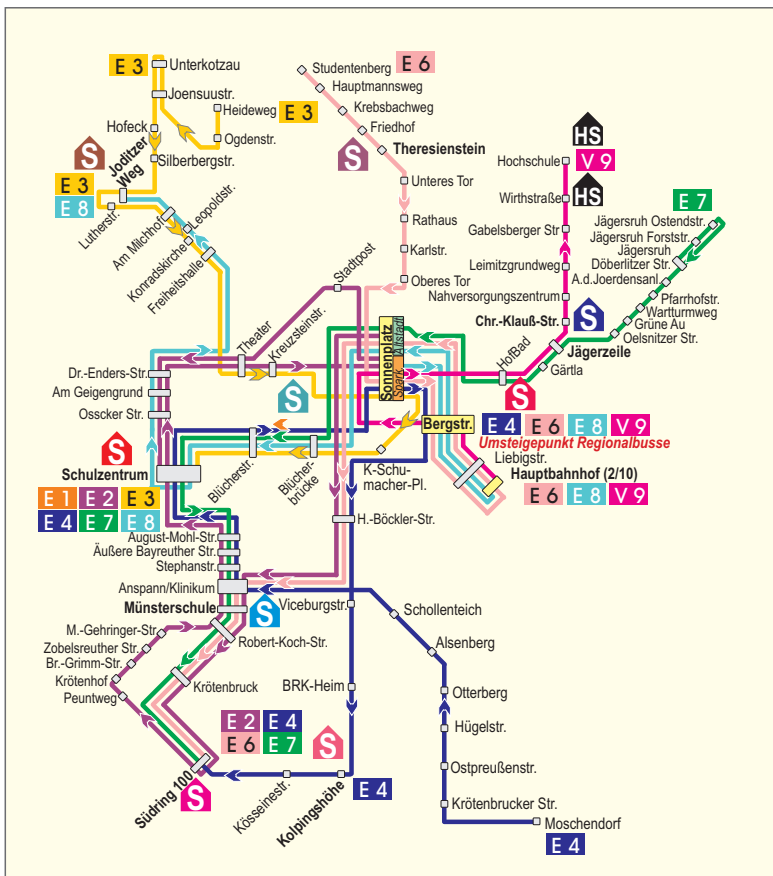

SCHULBUSSE Früheinsatzwagen

Die Schulbusse können auch von anderen Personen (nicht nur von Schülern) genutzt werden.

Busse fahren nur an Schultagen, nicht in den Ferien und an schulfreien Tagen, auch nicht am Buß- und Bettag. Ausnahmen gelten für V9, E19 und V22.

Ohne Grundkarte sind Azubimonats- und Azubiwochenkarten ungültig!
Die Grundkarte für Azubimonats- und Azubiwochenkarten erhalten Sie nur bei der

HofBus GmbH
Unterkotzauer Weg 25
95028 Hof
Telefon: 09281 812 600
E-Mail: hofbus@stadtwerke-hof.de

Geschäftszeiten:
Montag bis Donnerstag: 7 - 16 Uhr
Freitag: 7 - 13 Uhr

E 2 Montag - Freitag

Sonnenplatz (Altstadt)	7.00
Hans-Böckler-Str.	7.02
Anspann/Klinikum	7.04
Münsterschule	7.05
Robert-Koch-Str.	7.06
Krötenbruck	7.07
Südring 100	7.08
Peuntweg	7.09
Krötenhof	7.10
Brüder-Grimm-Str.	7.11
Robert-Koch-Str.	7.12
M.-Gehring-Str.	7.13
Robert-Koch-Str.	7.15
Münsterschule	7.16
Anspann/Klinikum	7.17
Stephanstraße	7.18
Äuß. Bayreuther Str.	7.19
August-Mohl-Str.	7.20
Schulzentrum	7.22
Ossecker Str.	7.23
Am Geigengrund	7.24
Dr.-Enders-Str.	7.25
Theater	7.28
Kreuzsteinstraße	7.30
Sonnenplatz (Sparkasse)	7.33
Stadtpost	7.38
Theater	7.39
Dr.-Enders-Str.*	7.41*
Am Geigengrund	7.42
Ossecker Straße	7.43
Schulzentrum	7.45

*Anschluss von Linie 12

E 3 Montag - Freitag

Heideweg	7.12
Ogdenstraße	7.13
Joensuustraße	7.15
Unterkotzau	7.16
Joensuustraße	7.17
Hofeck	7.18
Silberbergstraße	7.19
Joditzer Weg	7.21
Lutherstraße	7.22
Am Milchhof	7.23
Konradskirche	7.24
Freiheitshalle	7.25
Theater	7.26
Kreuzsteinstr.	7.28
Sonnenplatz (Sparkasse)	7.29
Sonnenplatz (Sparkasse)	7.31
K.-Schumacher-Platz	7.32
Blücherbrücke	7.34
Blücherstraße	7.35
Schulzentrum	7.37

E 4 Montag - Freitag

Moschendorf	7.20
Krötenbrucker Str.	7.21
Ostpreußenstr.	7.22
Hügelstraße	7.23
Otterberg	7.24
Alsenberg	7.25
Schollenteich	7.26
Anspann/Klinikum	7.28
Stephanstraße	7.29
Äuß. Bayreuther Str.	7.30
August-Mohl-Str.	7.31
Schulzentrum	7.32
Blücherstraße	7.35
Sonnenplatz (Sparkasse)	7.45
Bergstr.	7.46
H.-Böckler-Straße	7.47
Viceburgstraße	7.48
BRK-Heim	7.50
Kolpingshöhe ab	7.53
Ossecker Str.	7.54
Südring 100	7.55

E 6 Montag - Freitag

Studentenberg	7.09
Hauptmannsweg	7.10
Friedhof	7.12
Theresienstein	7.13
Unteres Tor	7.14
Rathaus	7.15
Karlstraße	7.16
Oberes Tor	7.17
Sonnenplatz (Sparkasse)	7.19
Bergstraße	7.21
Liebigstraße	7.22
Hauptbahnhof (2)	7.28
Liebigstraße	7.30
Bergstraße	7.31
Sonnenplatz (Altstadt)	7.33
Hans-Böckler-Str.	7.35
Anspann/Klinikum	7.37
Münsterschule	7.38
Robert-Koch-Str.	7.39
Krötenbruck	7.40
Südring 100	7.42

E 7 Montag - Freitag