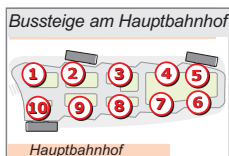

SCHULBUSSE Früheinsatzwagen

Die Schulbusse können auch von anderen Personen (nicht nur von Schülern) genutzt werden.

Busse fahren nur an Schultagen, nicht in den Ferien und an schulfreien Tagen, auch nicht am Buß- und Bettag. Ausnahmen gelten für V9, E19 und V22.

Ohne Grundkarte sind Azubimonats- und Azubiwochenkarten ungültig!
Die Grundkarte für Azubimonats- und Azubiwochenkarten erhalten Sie nur bei der

HofBus GmbH
Unterkotzauer Weg 25
95028 Hof
Telefon: 09281 812 600
E-Mail: hofbus@stadtwerke-hof.de

Geschäftszeiten:
Montag bis Donnerstag: 7 - 16 Uhr
Freitag: 7 - 13 Uhr

E 2 Montag - Freitag

Sonnenplatz (Altstadt)	7.00
Hans-Böckler-Str.	7.02
Anspann/Klinikum	7.04
Münsterschule	7.05
Robert-Koch-Str.	7.06
Krötenbruck	7.07
Südring 100	7.08
Peuntweg	7.09
Krötenhof	7.10
Brüder-Grimm-Str.	7.11
Robert-Koch-Str.	7.12
M.-Gehring-Str.	7.13
Robert-Koch-Str.	7.15
Münsterschule	7.16
Anspann/Klinikum	7.17
Stephanstraße	7.18
Äuß. Bayreuther Str.	7.19
August-Mohl-Str.	7.20
Schulzentrum	7.22
Ossecker Str.	7.23
Am Geigengrund	7.24
Dr.-Enders-Str.	7.25
Theater	7.28
Kreuzsteinstraße	7.30
Sonnenplatz (Sparkasse)	7.33
Stadtpost	7.38
Theater	7.39
Dr.-Enders-Str.*	7.41*
Am Geigengrund	7.42
Ossecker Straße	7.43
Schulzentrum	7.45

*Anschluss von Linie 12

E 3 Montag - Freitag

Heideweg	7.12
Ogdenstraße	7.13
Joensuustraße	7.15
Unterkotzau	7.16
Joensuustraße	7.17
Hofeck	7.18
Silberbergstraße	7.19
Joditzer Weg	7.21
Lutherstraße	7.22
Am Milchhof	7.23
Konradskirche	7.24
Freiheitshalle	7.25
Theater	7.26
Kreuzsteinstr.	7.28
Sonnenplatz (Sparkasse)	7.29
Sonnenplatz (Sparkasse)	7.31
K.-Schumacher-Platz	7.32
Blücherbrücke	7.34
Blücherstraße	7.35
Schulzentrum	7.37

E 4 Montag - Freitag

Moschendorf	7.20
Krötenbrucker Str.	7.21
Ostpreußenstr.	7.22
Hügelstraße	7.23
Otterberg	7.24
Alsenberg	7.25
Schollenteich	7.26
Anspann/Klinikum	7.28
Stephanstraße	7.29
Äuß. Bayreuther Str.	7.30
August-Mohl-Str.	7.31
Schulzentrum	7.32
Blücherstraße	7.35
Sonnenplatz (Sparkasse)	7.45
Bergstr.	7.46
H.-Böckler-Straße	7.47
Viceburgstraße	7.48
BRK-Heim	7.50
Kolpingshöhe ab	7.53
Ossecker Str.	7.54
Südring 100	7.55

E 6 Montag - Freitag

Studentenberg	7.09
Hauptmannsweg	7.10
Friedhof	7.12
Theresienstein	7.13
Unteres Tor	7.14
Rathaus	7.15
Karlstraße	7.16
Oberes Tor	7.17
Sonnenplatz (Sparkasse)	7.19
Bergstraße	7.21
Liebigstraße	7.22
Hauptbahnhof (2)	7.28
Liebigstraße	7.30
Bergstraße	7.31
Sonnenplatz (Altstadt)	7.33
Hans-Böckler-Str.	7.35
Anspann/Klinikum	7.37
Münsterschule	7.38
Robert-Koch-Str.	7.39
Krötenbruck	7.40
Südring 100	7.42

E 7 Montag - Freitag