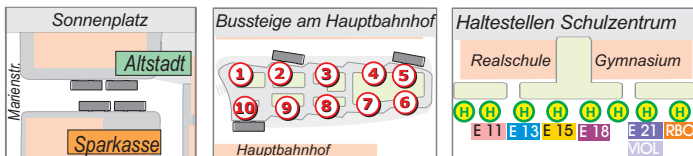

SCHULBUSSE Mittageinsatzwagen

Die Schulbusse können auch von anderen Personen (nicht nur von Schülern) genutzt werden.

Busse fahren nur an Schultagen, nicht in den Ferien und an schulfreien Tagen, auch nicht am Buß- und Betttag. Ausnahmen gelten für E19, V9, V22.

Ohne Grundkarte sind Azubimonats- und Azubiwochenkarten ungültig!

Die Grundkarte für Azubimonats- und Azubiwochenkarten erhalten Sie nur bei der

HofBus GmbH
Unterkötzauer Weg 25
95028 Hof

Telefon: 09281 812 600

E-Mail: hofbus@stadtwerke-hof.de

Geschäftszeiten:

Montag bis Donnerstag: 7 - 16 Uhr
Freitag: 7 - 13 Uhr

E 11/1 Freitag

Südring 100	11.35
Krötenbruck	11.37
Robert-Koch-Str.	11.38
Münsterschule	11.39
Anspann/Klinikum	11.40
Stephanstraße	11.41
Äuß. Bayreuther Str.	11.42
August-Mohl-Str.	11.43
Blücherstraße	11.44
K.-Schumacher-Pl.	11.46
Theresienstraße	11.47
Liebigstraße	11.48
Hauptbahnhof (2)	11.49
Liebigstraße	11.50
Bergstraße	11.51
Sonnenplatz (Altstadt)	11.52

E 11/2 Montag - Freitag

Schulzentrum	13.05
Äuß. Bayreuther Str.	13.08
Stephanstraße	13.09
Anspann/Klinikum	13.10
Viceburgstraße	13.11
Schollenteich	13.12
Alsenberg	13.13
Otterberg	13.14
Hügelstraße	13.15
Ostpreußenstr.	13.16
Krötenbrucker Str.	13.17
Möschendorf	13.18
Kötseneinstr.	13.19
Südring 100	13.24
Krötenbruck	13.26
Robert-Koch-Str.	13.27
Münsterschule	13.28
Anspann/Klinikum	13.29
H.-Böckler-Str.	13.30
K.-Schumacher-Platz	13.31
Theresienstr.	13.32
Bergstr.	13.33
Sonnenplatz (Altstadt)	13.34

E 13 Montag - Freitag

Schulzentrum	13.05
Äuß. Bayreuth. Str.	13.08
Stephanstraße	13.09
Anspann/Klinikum	13.10
Münsterschule	13.11
Robert-Koch-Str.	13.12
Krötenbruck	13.13
Südring 100	13.15
Kötseneinstr.	13.16
Kolpingshöhe	13.20
BRK-Heim	13.21
H.-Jahreis-Str.	13.22
Alsenberg	13.24
Alsenberger Str.	13.25
Orleansstraße	13.26
Hauptbahnhof (10)	13.27
Liebigstraße	13.28
Bergstraße	13.29
Sonnenplatz (Altstadt)	13.30

E 15 Montag - Freitag

Schulzentrum	13.05
Ossecker Str.	13.06
Am Geigengrund	13.07
Dr.-Enders-Str.	13.08
Theater	13.09
Kreuzsteinstr.	13.10
Sonnenplatz (Sparkasse)	13.12
Sonnenplatz (Sparkasse)	13.15
Bergstraße	13.16
Liebigstraße	13.17
Hauptbahnhof (2)	13.18
Liebigstraße	13.20
Liebigstraße	13.20
Lessingstraße	13.25
Karolinenstr.	13.25
Theresienstein	13.27
Friedhof Haupteingang	13.28
Zoo	13.29
Labyrinth	13.30
Obere Labyrinthstr.	13.31
Haidt	13.32

E 17 Montag - Freitag

Lessingstr.	13.05
Karolinenstr.	13.05
Stephanstr.	13.06
Unteres Tor	13.07
Rathaus	13.07
Karlstraße	13.08
Oberes Tor	13.09
Sonnenplatz (Sparkasse)	13.15
HofBad	13.17
Jägerzeile	13.19
Oelsnitzer Str.	13.20
Grüne Au	13.21
Warturmweg	13.23
Hangleite	13.24
Pfarrhofstraße	13.25
An der Joerdensanlage	13.26
Jägersruh Döberlitzer Str.	13.28
Jägersruh Forststr.	13.30
Jägersruh Ostendstr.	13.31

E 18 Montag - Freitag