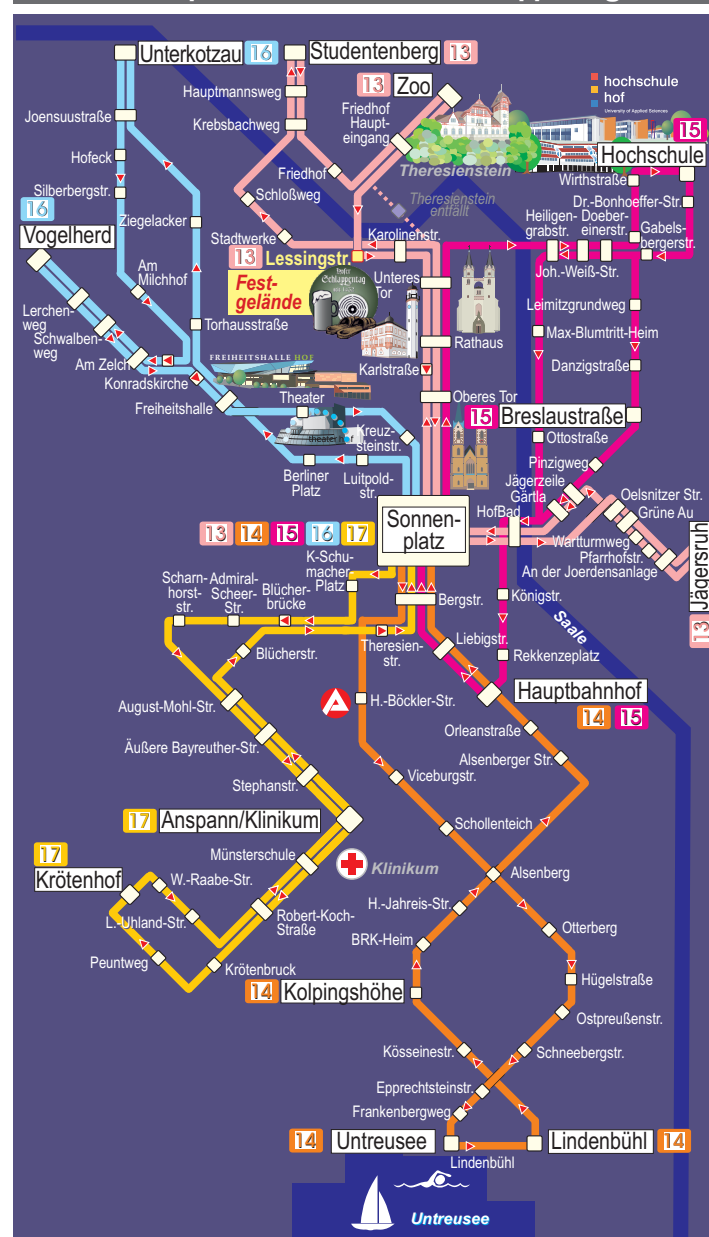

Linienetz Spätverkehr am Hofer Schlappentag

Stadtwerke Hof GmbH
HOFBUS GmbH

Unser Angebot zum Hofer Schlappentag 2019

- Verlängerter Spätverkehr bis 23:12 Uhr
- Halb-Stundentakt zwischen Lessingstr. und Sonnenplatz