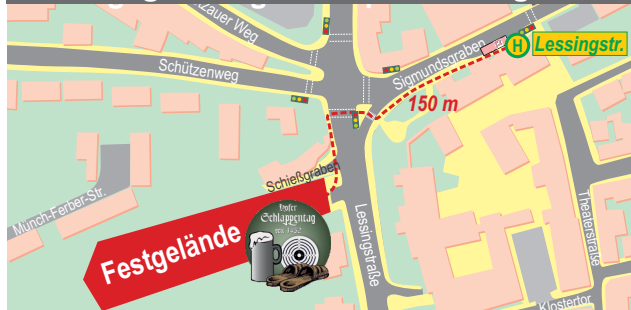

### Zubringer Richtung Sonnenplatz (und nach Jägersruh)

**13** Sonnenplatz - Rathaus - Schloßweg - Studentenberg - Zoo - Lessingstraße (Festgelände Schlappentag) - Sonnenplatz  
Sonnenplatz - Jägersruh - Sonnenplatz

### Vom Festgelände zur Haltestelle Lessingstraße