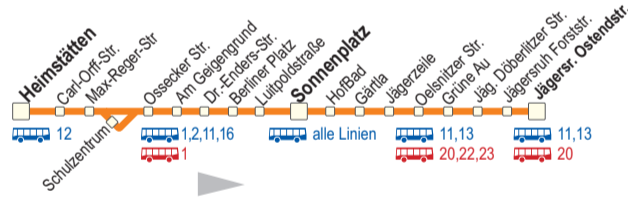

S an Schultagen F in den Ferien und an schulfreien Tagen

Bedienung Samstagnachmittag sowie an Sonn- und Feiertagen:
• Der Bereich zwischen Jägersruh und Sonnenplatz wird von der Linie 13 bedient.
• Der Bereich zwischen Sonnenplatz und Heimstätten wird von der Linie 12 bedient.

9 Osseck - Heimstätten - Sonnenplatz - Jägersruh

Hinweis: weitere Fahrten in diesen Bereichen im Abend- und Spätverkehr - siehe Linien 12 und 13 Am 24. und 31.12. Verkehr wie an Samstagen, am 24.12. Bedienungsende um 15.40 Uhr.

Table with columns for 'Montag - Freitag' and 'Samstag'. Rows include station names like 'Heimstätten', 'Ossecker Str.', 'Sonnenplatz an', 'Sonnenplatz ab', and 'Jägersruh Ostendstr.' with corresponding departure times.

S an Schultagen F in den Ferien und an schulfreien Tagen

Bedienung Samstagnachmittag sowie an Sonn- und Feiertagen:
• Der Bereich zwischen Heimstätten und Sonnenplatz wird von der Linie 12 bedient.
• Der Bereich zwischen Sonnenplatz und Jägersruh wird von der Linie 13 bedient.