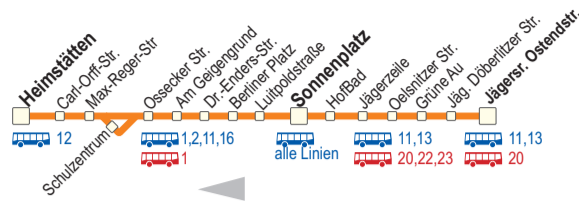

9 Jägersruh - Sonnenplatz - Heimstätten

Hinweis: weitere Fahrten in diesen Bereichen im Abend- und Spätverkehr - siehe Linien 12 und 13 Am 24. und 31.12. Verkehr wie an Samstagen, am 24.12. Bedienungsende um 15.40 Uhr.

Table with columns for 'Montag - Freitag' and 'Samstag'. Rows include station names like 'Jägersruh Ostendstr.', 'Sonnenplatz an', 'Sonnenplatz ab', and 'Heimstätten' with corresponding departure times.

S an Schultagen F in den Ferien und an schulfreien Tagen

Bedienung Samstagnachmittag sowie an Sonn- und Feiertagen:
• Der Bereich zwischen Jägersruh und Sonnenplatz wird von der Linie 13 bedient.
• Der Bereich zwischen Sonnenplatz und Heimstätten wird von der Linie 12 bedient.

9 Osseck - Heimstätten - Sonnenplatz - Jägersruh

Hinweis: weitere Fahrten in diesen Bereichen im Abend- und Spätverkehr - siehe Linien 12 und 13 Am 24. und 31.12. Verkehr wie an Samstagen, am 24.12. Bedienungsende um 15.40 Uhr.