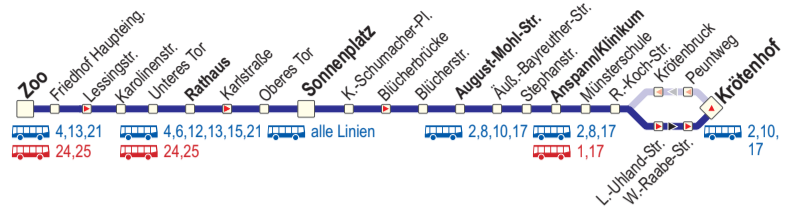

3 Zoo - Rathaus - Sonnenplatz - A.-Mohl-Str. - Anspann/Klinikum - Krötenhof

Hinweis: weitere Fahrten in diesen Bereichen im Abend- und Spätverkehr - siehe Linien 13 und 17
 Am 24. und 31.12. Verkehr wie an Samstagen, am 24.12. Bedienungsende um 16 Uhr.

3 Krötenhof - Anspann/Klinikum - A.-Mohl-Str. Sonnenplatz - Rathaus - Zoo

Hinweis: weitere Fahrten in diesen Bereichen im Abend- und Spätverkehr - siehe Linien 13 und 17
 Am 24. und 31.12. Verkehr wie an Samstagen, am 24.12. Bedienungsende um 16 Uhr.