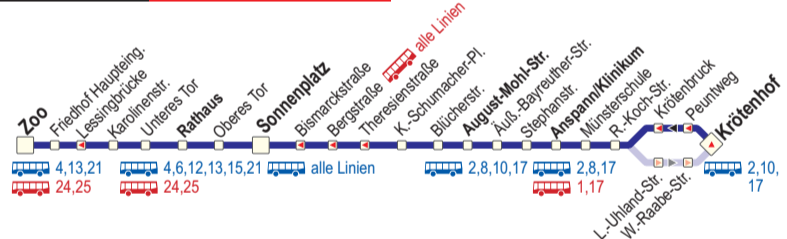

3 Zoo - Rathaus - Sonnenplatz - A.-Mohl-Str. - Anspann/Klinikum - Krötenhof

Hinweis: weitere Fahrten in diesen Bereichen im Abend- und Spätverkehr - siehe Linien 13 und 17
 Am 24. und 31.12. Verkehr wie an Samstagen, am 24.12. Bedienungsende um 16 Uhr.

3 Krötenhof - Anspann/Klinikum - A.-Mohl-Str. Sonnenplatz - Rathaus - Zoo

Hinweis: weitere Fahrten in diesen Bereichen im Abend- und Spätverkehr - siehe Linien 13 und 17
 Am 24. und 31.12. Verkehr wie an Samstagen, am 24.12. Bedienungsende um 16 Uhr.