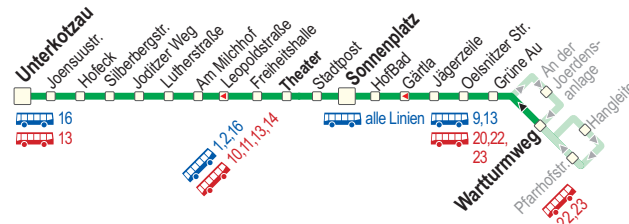

Montag - Freitag													Samstag				Sonn- u. Feiertag												
Anmerkung																						ALB	ALB		ALB	ALB				
Warturmweg	6.11	7.11	8.11	9.11	10.11	11.11	12.11	13.11	14.11	15.11	16.11	17.11	18.11	7.04	8.04	9.04	10.04									14.04	15.04	16.04		
Grüne Au	6.12	7.12	8.12	9.12	10.12	11.12	12.12	13.12	14.12	15.12	16.12	17.12	18.12	7.05	8.05	9.05	10.05									14.05	15.05	16.05		
Oelsnitzer Str.	6.13	7.13	8.13	9.13	10.13	11.13	12.13	13.13	14.13	15.13	16.13	17.13	18.13	7.06	8.06	9.06	10.06									14.06	15.06	16.06		
Jägerzeile	6.15	7.15	8.15	9.15	10.15	11.15	12.15	13.15	14.15	15.15	16.15	17.15	18.15	7.08	8.08	9.08	10.08									14.08	15.08	16.08		
Gärtla	6.16	7.16	8.16	9.16	10.16	11.16	12.16	13.16	14.16	15.16	16.16	17.16	18.16	7.09	8.09	9.09	10.09									14.09	15.09	16.09		
HofBad	6.17	7.17	8.17	9.17	10.17	11.17	12.17	13.17	14.17	15.17	16.17	17.17	18.17	7.10	8.10	9.10	10.10									14.10	15.10	16.10		
Sonnenplatz an	6.19	7.19	8.19	9.19	10.19	11.19	12.19	13.19	14.19	15.19	16.19	17.19	18.19	7.12	8.12	9.12	10.12									14.12	15.12	16.12		
Sonnenplatz ab	6.22	7.22	8.22	9.22	10.22	11.22	12.22	13.22	14.22	15.22	16.22	17.22	18.22	7.15	8.15	9.15	10.15									14.15	15.15	16.15	17.00	18.00
Stadtpost	6.25	7.25	8.25	9.25	10.25	11.25	12.25	13.25	14.25	15.25	16.25	17.25	18.25	7.18	8.18	9.18	10.18									14.18	15.18	16.18	17.03	18.03
Theater	6.26	7.26	8.26	9.26	10.26	11.26	12.26	13.26	14.26	15.26	16.26	17.26	18.26	7.19	8.19	9.19	10.19									14.19	15.19	16.19	17.04	18.04
Freiheitshalle	6.27	7.27	8.27	9.27	10.27	11.27	12.27	13.27	14.27	15.27	16.27	17.27	18.27	7.20	8.20	9.20	10.20									14.20	15.20	16.20	17.05	18.05
Leopoldstraße	6.28	7.28	8.28	9.28	10.28	11.28	12.28	13.28	14.28	15.28	16.28	17.28	18.28	7.21	8.21	9.21	10.21									14.21	15.21	16.21	17.06	18.06
Am Milchhof	6.29	7.29	8.29	9.29	10.29	11.29	12.29	13.29	14.29	15.29	16.29	17.29	18.29	7.22	8.22	9.22	10.22									14.22	15.22	16.22	17.07	18.07
Joditzer Weg		7.30		9.30		11.30		13.30		15.30		17.30			8.23		10.23									14.23	15.23	16.23	17.08	18.08
Lutherstraße		7.31		9.31		11.31		13.31		15.31		17.31			8.24		10.24									14.24	15.24	16.24	17.09	18.09
Silberbergstr.	6.30	7.33	8.30	9.33	10.30	11.33	12.30	13.33	14.30	15.33	16.30	17.33	18.30	7.23	8.26	9.23	10.26									14.26	15.23	16.26	17.08	17.11
Hofeck	6.31	7.34	8.31	9.34	10.31	11.34	12.31	13.34	14.31	15.34	16.31	17.34	18.31	7.24	8.27	9.24	10.27									14.27	15.24	16.27	17.09	17.12
Joensuuststraße	6.32	7.35	8.32	9.35	10.32	11.35	12.32	13.35	14.32	15.35	16.32	17.35	18.32	7.25	8.28	9.25	10.28									14.28	15.25	16.28	17.10	17.13
Unterkotzau	6.33	7.36	8.33	9.36	10.33	11.36	12.33	13.36	14.33	15.36	16.33	17.36	18.33	7.26	8.29	9.26	10.29									14.29	15.26	16.29	17.11	17.14