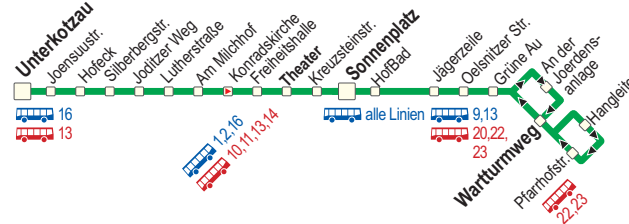

Unterkotzau - Lutherstraße - Theater - Sonnenplatz - Warturmweg

Hinweis: weitere Fahrten
in diesen Bereichen im
Abend- und Spätverkehr
- siehe Linien 13 und 16

Am 24. und 31.12.
Verkehr wie an Samstagen,
am 24.12. Bedienungsende
um 15.29 Uhr.

ALB: Anruf-Linienbus

- Hinweise zur Bedienung mit dem Anruf-Linienbus (ALB)**
- Der Anruf-Linienbus fährt nur, wenn vorher ein Fahrtwunsch (mit Angabe der Einstiegs- und Ausstiegshaltestelle) am Tag der Fahrt telefonisch angemeldet wurde.
 - Spätester Zeitpunkt zur Anmeldung ist 30 Minuten vor Fahrtbeginn des Busses.
 - Fahrtwunschanmeldung unter der Rufnummer 0800/1234525.