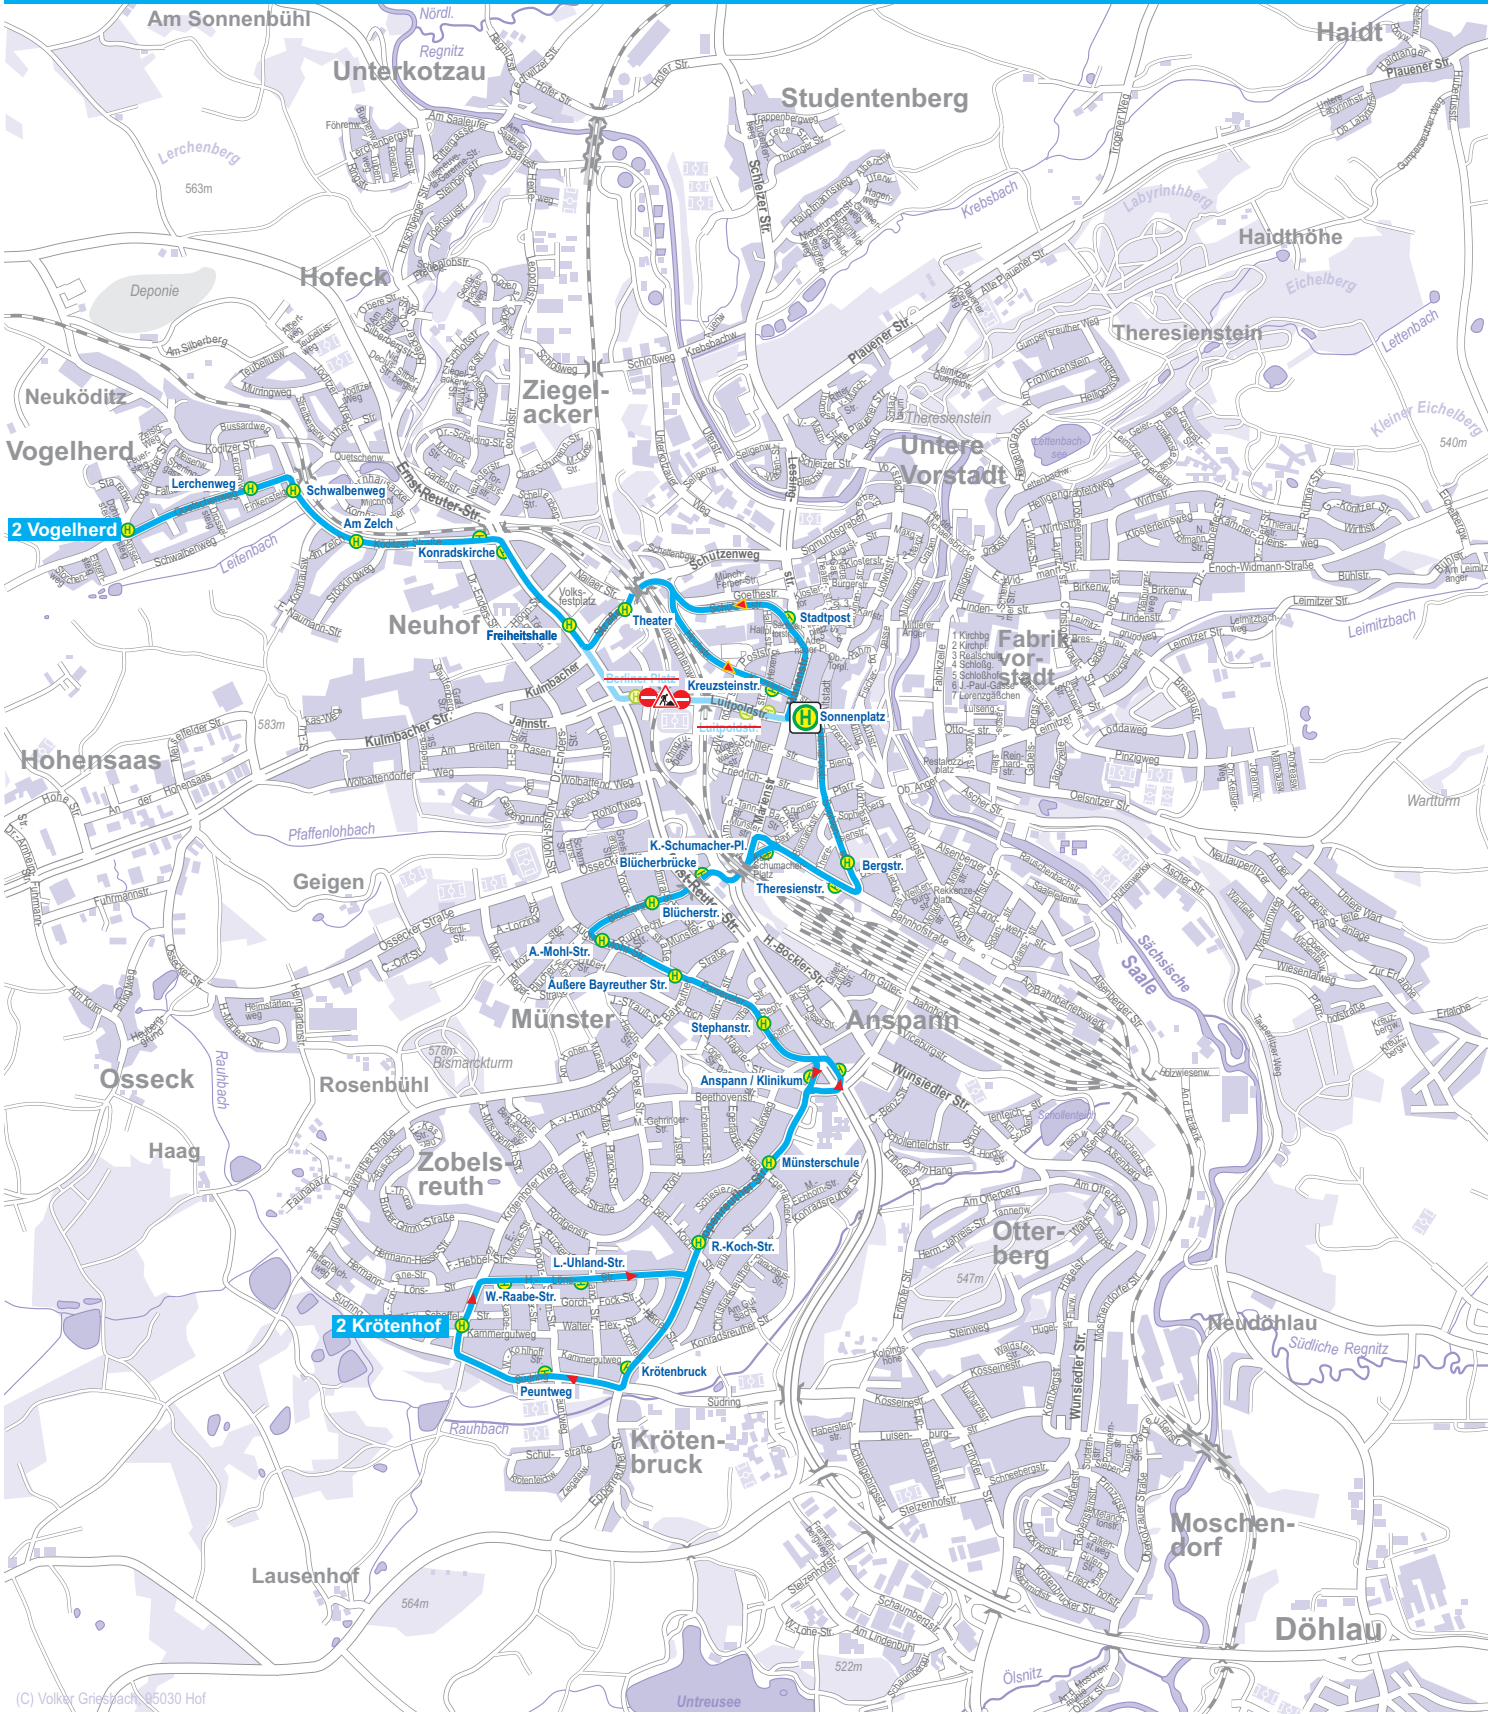

STADTBUSLINIE 2

(C) Volker Griesbach, 95030 Hof