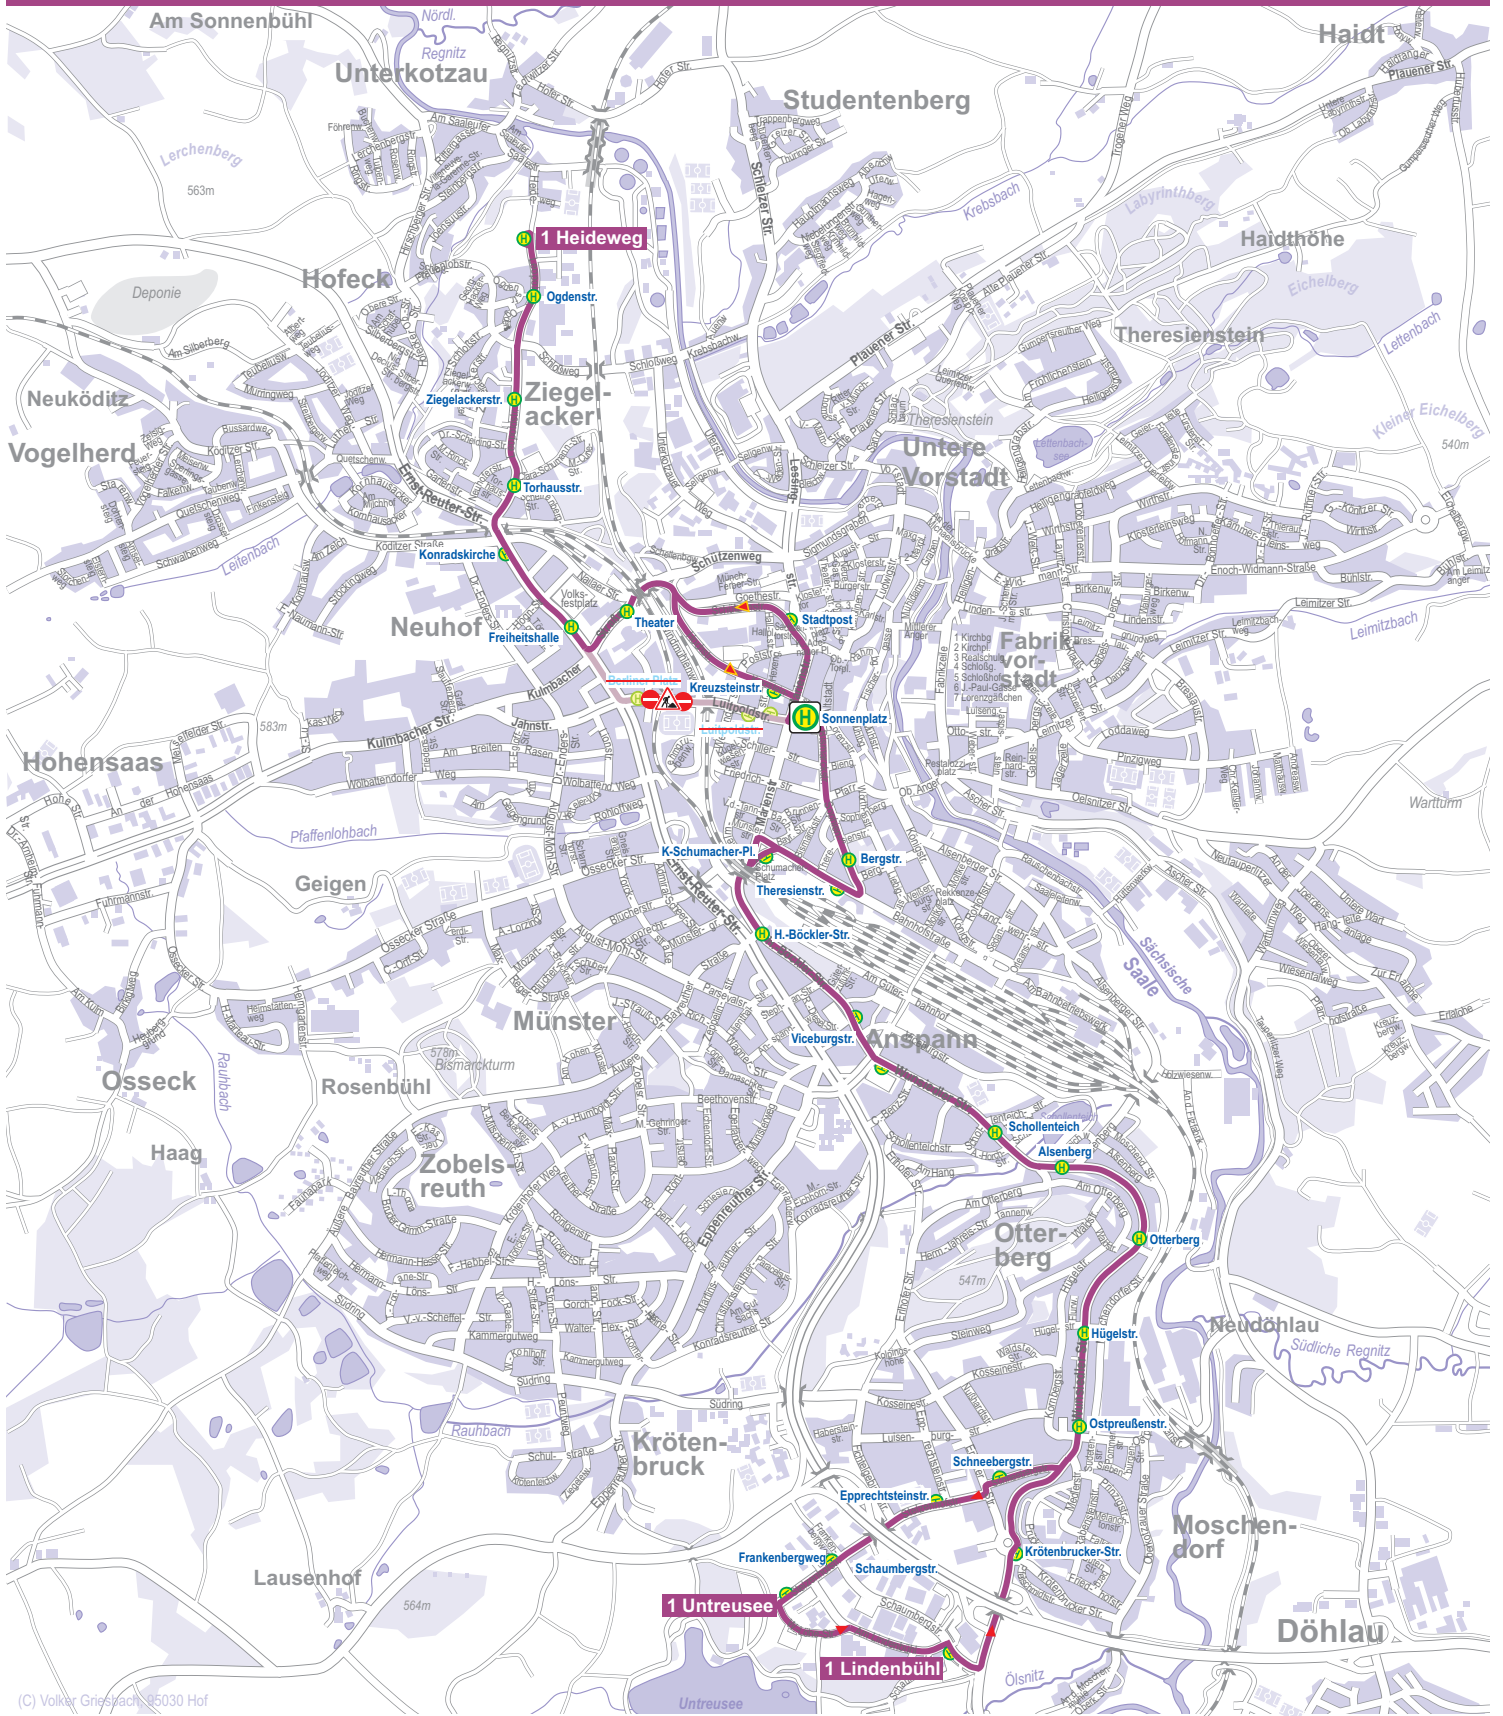

STADTBUSLINIE 1

(C) Volker Griesbach, 95030 Hof