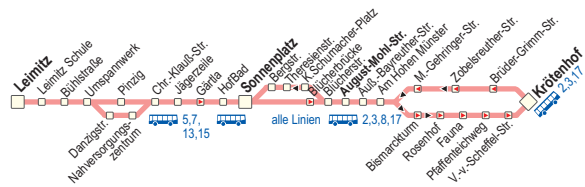

## Wegen Bauarbeiten keine Bedienung des Busbahnhofs

**Hinweise zur Bedienung mit dem Anruf-Linienbus (ALB)**

- Der Anruf-Linienbus fährt nur, wenn vorher ein Fahrtwunsch (mit Angabe der Einstiegs- und Ausstiegshaltestelle) am Tag der Fahrt telefonisch angemeldet wurde.
- Spätester Zeitpunkt zur Anmeldung ist **30 Minuten vor Fahrtbeginn** des Busses.
- Fahrtwunschanmeldung unter der Rufnummer **0800/1234525**.

**Hinweis: weitere Fahrten in diesen Bereichen im Abend- und Spätverkehr - siehe Linien 13 und 17**

bedient alle 30 Minuten  
 bedient alle 60 Minuten  
 bedient alle 120 Minuten

**Am 24. und 31.12. Verkehr wie an Samstagen, am 24.12. Bedienungsende um 15.55 Uhr.**

# Krötenhof - August-Mohl-Str. - Sonnenplatz - HofBad - Leimitz

Anmerkungen: S: an Schultagen F: in den Ferien und an schulfreien Tagen ALB: Anruf-Linienbus