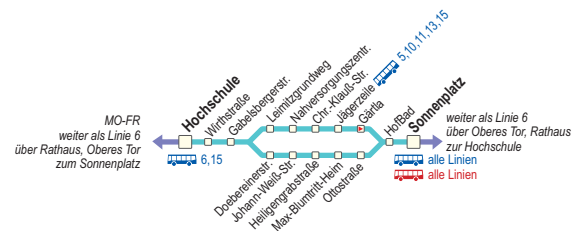

Wegen Bauarbeiten keine Bedienung des Busbahnhofs

Montag - Freitag

Anmerkung													
Hochschule	5.34	6.07	6.37	7.07	7.37	8.07	8.37	30 30 30	18.07	18.37	19.04	19.30	
Wirthstraße	5.35	6.08	6.38	7.08	7.38	8.08	8.38		18.08	18.38	19.05	19.31	
Gabelsbergerstraße	5.36	6.09	6.39	7.09	7.39	8.09	8.39		18.09	18.39	19.06	19.32	
Leimitzgrundweg				7.11		8.11			18.11		19.08		
Nahversorgungszentrum				7.12		8.12			18.12		19.09		
Christoph-Klauß-Str.				7.13		8.13			18.13		19.10		
Jägerzeile				7.14		8.14			18.14		19.11		
Gärta				7.15		8.15			18.15		19.13		
Doebereinerstraße	5.37	6.10	6.40		7.40		8.40		18.40		19.33		
Johann-Weiß-Straße	5.38	6.11	6.41		7.41		8.41		18.41		19.34		
Heiligengrabstraße	5.39	6.12	6.42		7.42		8.42		18.42		19.35		
Max-Blumtritt-Heim	5.41	6.14	6.44		7.44		8.44		18.44		19.37		
Ottostraße	5.42	6.15	6.45		7.45		8.45		18.45		19.38		
HofBad	5.43	6.16	6.46	7.16	7.46	8.16	8.46		18.16	18.46	19.13	19.39	
Sonnenplatz (Seite Altstadt)	5.45	6.18	6.48	7.18	7.48	8.18	8.48	30 30	18.18	18.48	19.15	19.41	

: Bedienung mit Linientaxi

Hinweis: weitere Fahrten in diesem Bereich im Abend- und Spätverkehr - siehe Linie 15

15 30 60 120

bedient alle 15 Minuten
bedient alle 30 Minuten
bedient alle 60 Minuten
bedient alle 120 Minuten