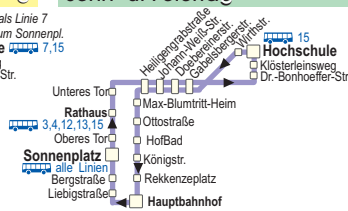

Hinweis: weitere Fahrten in diesem Bereich im Abend- und Spätverkehr - siehe Linie 15

15:00 bedient alle 15 Minuten
30:00 bedient alle 30 Minuten
60:00 bedient alle 60 Minuten
120:00 bedient alle 120 Minuten

Am 24. und 31.12. Verkehr wie an Samstagen, am 24.12. Bedienungsende um 15.41 Uhr.

Sonn- u. Feiertag			
8.43 9.13 9.43 10.13 10.43	alle 30 Minuten	17.13 17.43	
8.44 9.14 9.44 10.14 10.44		17.14 17.44	
8.45 9.15 9.45 10.15 10.45		17.15 17.45	
8.46 9.16 9.46 10.16 10.46		17.16 17.46	
8.47 9.17 9.47 10.17 10.47		17.17 17.47	
8.48 9.18 9.48 10.18 10.48		17.18 17.48	
8.49 9.19 9.49 10.19 10.49	alle 30 Minuten	17.19 17.49	
8.50 9.20 9.50 10.20 10.50		17.20 17.50	
8.51 9.21 9.51 10.21 10.51		17.21 17.51	
8.52 9.22 9.52 10.22 10.52		17.22 17.52	
8.54 9.24 9.54 10.24 10.54		17.24 17.54	
8.55 9.25 9.55 10.25 10.55		17.25 17.55	
8.56 9.26 9.56 10.26 10.56		17.26 17.56	
8.57 9.27 9.57 10.27 10.57		17.27 17.57	

Abweichende Linienführung an Sonn- und Feiertagen:

- An Sonn- und Feiertagen wird die Linie 6 als Ring vom Sonnenplatz über Rathaus, Hochschule, HofBad und Hauptbahnhof zurück zum Sonnenplatz geführt.
- Fahrten vom Sonnenplatz zum Hauptbahnhof ersehen Sie im Fahrplan der Linie 6.

Sonn- u. Feiertag			
9.00 9.30 10.00 10.30 11.00	alle 30 Minuten	17.00 17.30	
9.02 9.32 10.02 10.32 11.02		17.02 17.32	
9.04 9.34 10.04 10.34 11.04		17.04 17.34	
9.05 9.35 10.05 10.35 11.05		17.05 17.35	
9.07 9.37 10.07 10.37 11.07		17.07 17.37	
9.08 9.38 10.08 10.38 11.08		17.08 17.38	
9.09 9.39 10.09 10.39 11.09		17.09 17.39	
9.10 9.40 10.10 10.40 11.10		17.10 17.40	
9.11 9.41 10.11 10.41 11.11		17.11 17.41	
9.11 9.41 10.11 10.41 11.11		17.11 17.41	
9.12 9.42 10.12 10.42 11.12		17.12 17.42