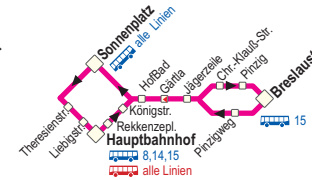

5

Hauptbahnhof - Sonnenplatz - HofBad - Breslaustr. /
Sonnenplatz - Hauptbahnhof - HofBad - Breslaustr.

Wegen Bauarbeiten keine Bedienung des Busbahnhofs

Montag - Freitag		Samstag	
Anmerkung			
Sonnenplatz (Seite Altstadt)			
Theresienstraße			
Liebigstraße			
Hauptbahnhof (10)	5.24 5.54	19.24 19.54 20.24	6.09 6.39
Rekkenzeplatz			
Königstraße			
Liebigstraße	5.25 5.55	19.25 19.55 20.25	6.10 6.40
Bergstraße	5.26 5.56	19.26 19.56 20.26	6.11 6.41
Sonnenplatz (Seite Altstadt)	5.30 6.00	19.30 20.00 20.28	6.15 6.45
HofBad	5.32 6.02	19.32 20.02	6.17 6.47
Jägerzeile	5.34 6.04	19.34 20.04	6.19 6.49
Christoph-Klauß-Str.	5.35 6.05	19.35 20.05	6.20 6.50
Pinzig	5.36 6.06	19.36 20.06	6.21 6.51
Breslaustraße	5.37 6.07	19.37 20.07	6.22 6.52

Montag - Freitag Samstag

Sonn- u. Feiertag

Hinweis: weitere Fahrten in diesen Bereichen im Abend- und Spätverkehr - siehe Linien 13, 14, 15

15 30 60 120
bedient alle 15 Minuten
bedient alle 30 Minuten
bedient alle 60 Minuten
bedient alle 120 Minuten

5

Breslaustraße - HofBad - Sonnenplatz -
Liebigstraße - Hauptbahnhof

Montag - Freitag		Samstag	
Anmerkung			
Breslaustraße	5.07 5.37	19.07 19.37 20.07	6.22 6.52
Pinzigweg	5.08 5.38	19.08 19.38 20.08	6.23 6.53
Jägerzeile	5.09 5.39	19.09 19.39 20.09	6.24 6.54
Gärtla	5.10 5.40	19.10 19.40 20.10	6.25 6.55
HofBad	5.11 5.41	19.11 19.41 20.11	6.26 6.56
Sonnenplatz (Seite Altstadt)	5.15 5.45	19.15 19.45 20.15	6.30 7.00
Theresienstraße	5.17 5.47	19.17 19.47 20.17	6.32 7.02
Liebigstraße	5.18 5.48	19.18 19.48 20.18	6.33 7.03
Hauptbahnhof (10)	5.20 5.50	19.20 19.50 20.20	6.35 7.05

Abweichende Linienführung an Sonn- und Feiertagen:

- An Sonn- und Feiertagen wird die Linie 5 im Ring von Breslaustraße über den Sonnenplatz, den Hauptbahnhof zurück zur Breslaustraße geführt.
- Fahrten vom Hauptbahnhof zum Sonnenplatz ersehen Sie im Fahrplan der Linie 6.