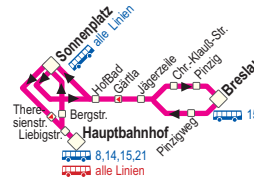

5

Hauptbahnhof - Sonnenplatz - HofBad - Breslaustr. /
Sonnenplatz - Hauptbahnhof - HofBad - Breslaustr.

Wegen Bauarbeiten keine Bedienung des Busbahnhofs

Montag - Freitag		Samstag	
Anmerkung			
Sonnenplatz (Seite Altstadt)			
Theresienstraße			
Liebigstraße			
Hauptbahnhof (10)	5.24 5.54	19.24 19.54 20.24	6.09 6.39
Rekkenzeplatz			
Königstraße			
Liebigstraße	5.25 5.55	19.25 19.55 20.25	6.10 6.40
Bergstraße	5.26 5.56	19.26 19.56 20.26	6.11 6.41
Sonnenplatz (Seite Altstadt)	5.30 6.00	19.30 20.00 20.28	6.15 6.45
HofBad	5.32 6.02	19.32 20.02	6.17 6.47
Jägerzeile	5.34 6.04	19.34 20.04	6.19 6.49
Christoph-Klauß-Str.	5.35 6.05	19.35 20.05	6.20 6.50
Pinzig	5.36 6.06	19.36 20.06	6.21 6.51
Breslaustraße	5.37 6.07	19.37 20.07	6.22 6.52

Montag - Freitag Samstag

Sonn- u. Feiertag

Hinweis: weitere Fahrten in diesen Bereichen im Abend- und Spätverkehr - siehe Linien 13, 14, 15

15 30 60 120
bedient alle 15 Minuten
bedient alle 30 Minuten
bedient alle 60 Minuten
bedient alle 120 Minuten

5

Breslaustraße - HofBad - Sonnenplatz -
Liebigstraße - Hauptbahnhof

Montag - Freitag		Samstag	
Anmerkung			
Breslaustraße	5.07 5.37	19.07 19.37 20.07	6.22 6.52
Pinzigweg	5.08 5.38	19.08 19.38 20.08	6.23 6.53
Jägerzeile	5.09 5.39	19.09 19.39 20.09	6.24 6.54
Gärtla	5.10 5.40	19.10 19.40 20.10	6.25 6.55
HofBad	5.11 5.41	19.11 19.41 20.11	6.26 6.56
Sonnenplatz (Seite Altstadt)	5.15 5.45	19.15 19.45 20.15	6.30 7.00
Theresienstraße	5.17 5.47	19.17 19.47 20.17	6.32 7.02
Liebigstraße	5.18 5.48	19.18 19.48 20.18	6.33 7.03
Hauptbahnhof (10)	5.20 5.50	19.20 19.50 20.20	6.35 7.05

Abweichende Linienführung an Sonn- und Feiertagen:

- An Sonn- und Feiertagen wird die Linie 5 im Ring von Breslaustraße über den Sonnenplatz, den Hauptbahnhof zurück zur Breslaustraße geführt.
- Fahrten vom Hauptbahnhof zum Sonnenplatz ersehen Sie im Fahrplan der Linie 6.