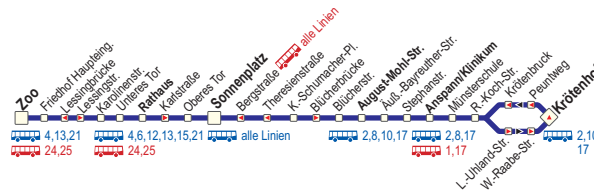

3

Zoo - Rathaus - Sonnenplatz -
A.-Mohl-Str. - Anspann/Klinikum - Krötenhof

Wegen Bauarbeiten keine Bedienung des Busbahnhofs

Hinweis: weitere Fahrten in diesen Bereichen im Abend- und Spätverkehr - siehe Linien 13 und 17

15 30 60 120
bedient alle 15 Minuten
bedient alle 30 Minuten
bedient alle 60 Minuten
bedient alle 120 Minuten

Am 24. und 31.12. Verkehr wie an Samstagen, am 24.12. Bedienungsende um 16 Uhr.

Montag - Freitag

Anmerkung										
Zoo	5.15	5.45	6.15	6.45	alle 30 Minuten	16.15	16.45	17.15	17.45	18.15
Friedhof Haupteingang	5.16	5.46	6.16	6.46		16.16	16.46	17.16	17.46	18.16
Lessingstraße	5.19	5.49	6.19	6.49		16.19	16.49	17.19	17.49	18.19
Karolinenstraße	5.20	5.50	6.20	6.50		16.20	16.50	17.20	17.50	18.20
Unteres Tor	5.21	5.51	6.21	6.51		16.21	16.51	17.21	17.51	18.21
Rathaus	5.22	5.52	6.22	6.52		16.22	16.52	17.22	17.52	18.22
Karlstraße	5.23	5.53	6.23	6.53		16.23	16.53	17.23	17.53	18.23
Oberes Tor	5.24	5.54	6.24	6.54		16.24	16.54	17.24	17.54	18.24
Sonnenplatz (Seite Sparkasse)	5.30	6.00	6.30	7.00		16.30	17.00	17.30	18.00	18.30
Kurt-Schumacher-Platz	5.31	6.01	6.31	7.01		16.31	17.01	17.31	18.01	18.31
Blücherbrücke	5.32	6.02	6.32	7.02		16.32	17.02	17.32	18.02	18.32
Blücherstraße	5.33	6.03	6.33	7.03		16.33	17.03	17.33	18.03	18.33
August-Mohl-Straße	5.34	6.04	6.34	7.04		16.34	17.04	17.34	18.04	18.34
Außere-Bayreuther-Straße	5.35	6.05	6.35	7.05		16.35	17.05	17.35	18.05	18.35
Stephanstraße	5.36	6.06	6.36	7.06		16.36	17.06	17.36	18.06	18.36
Anspann/Klinikum	5.37	6.07	6.37	7.07	16.37	17.07	17.37	18.07	18.37	
Münsterschule	5.38	6.08	6.38	7.08	16.38	17.08	17.38	18.08	18.38	
Robert-Koch-Straße	5.39	6.09	6.39	7.09	16.39	17.09	17.39	18.09	18.39	
Ludwig-Uhland-Straße	5.40	6.10	6.40	7.10	16.40	17.10	17.40	18.10	18.40	
Wilhelm-Raabe-Straße	5.41	6.11	6.41	7.11	16.41	17.11	17.41	18.11	18.41	
Krötenhof	5.42	6.12	6.42	7.12	16.42	17.12	17.42	18.12	18.42	