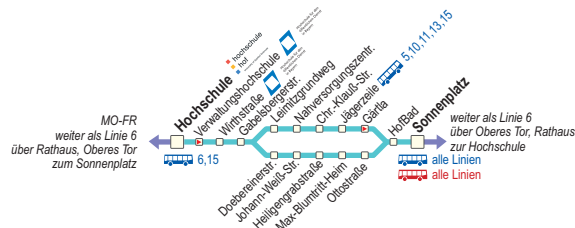

Wegen Bauarbeiten keine Bedienung des Busbahnhofs

Montag - Freitag

Anmerkung														
Hochschule	5.34	6.07	6.37	7.07	7.37	8.07	8.37		30	18.07	18.37	19.04	19.30	
Verwaltungshochschule	5.35	6.08	6.38	7.08	7.38	8.08	8.38		30	18.08	18.38	19.05	19.31	
Wirthstraße	5.35	6.08	6.38	7.08	7.38	8.08	8.38		30	18.08	18.38	19.05	19.31	
Gabelsbergerstraße	5.36	6.09	6.39	7.09	7.39	8.09	8.39		30	18.09	18.39	19.06	19.32	
Leimitzgrundweg				7.11		8.11			alle 60 Minuten	18.11		19.08		
Nahversorgungszentrum				7.12		8.12				18.12		19.09		
Christoph-Klauß-Str.				7.13		8.13				18.13		19.10		
Jägerzeile				7.14		8.14				18.14		19.11		
Gärtla				7.15		8.15			30	18.15		19.13		
Doebereinerstraße	5.37	6.10	6.40		7.40		8.40			18.40		19.33		
Johann-Weiß-Straße	5.38	6.11	6.41		7.41		8.41			18.41		19.34		
Heiligengrabstraße	5.39	6.12	6.42		7.42		8.42			18.42		19.35		
Max-Blumtritt-Heim	5.41	6.14	6.44		7.44		8.44			18.44		19.37		
Ottostraße	5.42	6.15	6.45		7.45		8.45			18.45		19.38		
HofBad	5.43	6.16	6.46	7.16	7.46	8.16	8.46		30	18.16	18.46	19.13	19.39	
Sonnenplatz (Seite Altstadt)	5.45	6.18	6.48	7.18	7.48	8.18	8.48		30	18.18	18.48	19.15	19.41	

☎ : Bedienung mit Linientaxi

Hinweis: weitere Fahrten im Abend- und Spätverkehr - siehe Linie 15
 Weitere Fahrt freitags: Hochschule ab 13.10, Wirthstr. ab 13.11 - Hbf an 13.20 Uhr
 15 bedient alle 15 Minuten
 30 bedient alle 30 Minuten
 60 bedient alle 60 Minuten
 120 bedient alle 120 Minuten
 Am 24. u. 31.12. Verkehr wie an Samstagen, am 24.12. Bedienungsende um 16.11 Uhr.