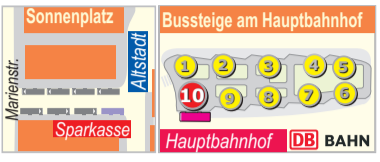

**7** Hochschule - NVZ - Breslaustr. - Sonnenplatz - Liebigstr. - Hauptbahnhof - Alsenberger Str.

Hinweis: weitere Fahrten in diesen Bereichen im Abend- und Spätverkehr - siehe Linie 14, 15  
 Am 24. und 31.12. Verkehr wie an Samstagen, am 24.12. Bedienungsende um 16.02 Uhr.