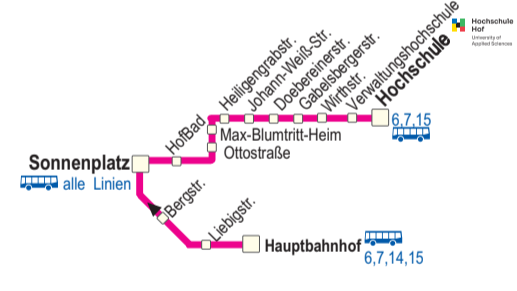

5 Hauptbahnhof - Liebigstraße - Sonnenplatz - Max-Blumtritt-Heim - Hochschule

Hinweis: weitere Fahrten in diesen Bereichen im Abend- und Spätverkehr - siehe Linie 14 und 15

Am 24. und 31.12. Verkehr wie an Samstagen, am 24.12. Bedienungsende um 15.42 Uhr.