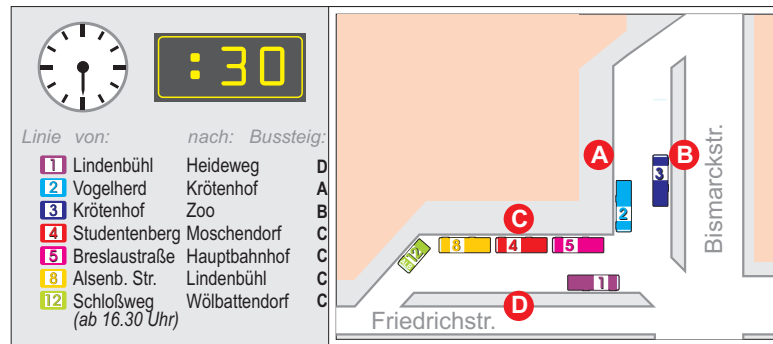

## Busbahnhof: Belegungsplan Samstag

Anhand dieses Planes können Sie Ihre idealen Umsteigebeziehungen herauslesen.

## an Werktagen

Bitte beachten Sie, dass die Linien 10, 11 und 12 Samstag nachmittag als Anruf-Linienbus (ALB) gefahren werden. Sie müssen vorab Ihren Fahrtwunsch anmelden.

## Busbahnhof: Belegungsplan

Anhand dieses Planes können Sie Ihre idealen Umsteigebeziehungen herauslesen.

## an Sonn- und Feiertagen

Bitte beachten Sie, dass die Linien 10, 11 und 12 an Sonn- und Feiertagen als Anruf-Linienbus (ALB) gefahren werden. Sie müssen vorab Ihren Fahrtwunsch anmelden.