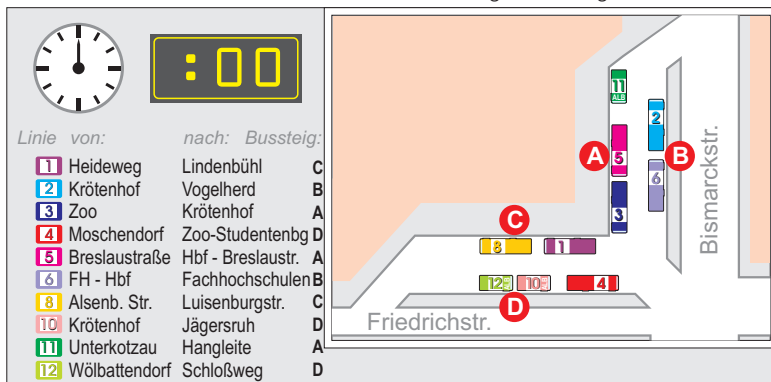

## Busbahnhof: Belegungsplan Samstag

Anhand dieses Planes können Sie Ihre idealen Umsteigebeziehungen herauslesen.

## an Werktagen

Bitte beachten Sie, dass die Linien 10, 11 und 12 Samstag nachmittag als Anruf-Linienbus (ALB) gefahren werden. Sie müssen vorab Ihren Fahrtwunsch anmelden.

## Busbahnhof: Belegungsplan

Anhand dieses Planes können Sie Ihre idealen Umsteigebeziehungen herauslesen.

## an Sonn- und Feiertagen

Bitte beachten Sie, dass die Linien 10, 11 und 12 an Sonn- und Feiertagen als Anruf-Linienbus (ALB) gefahren werden. Sie müssen vorab Ihren Fahrtwunsch anmelden.