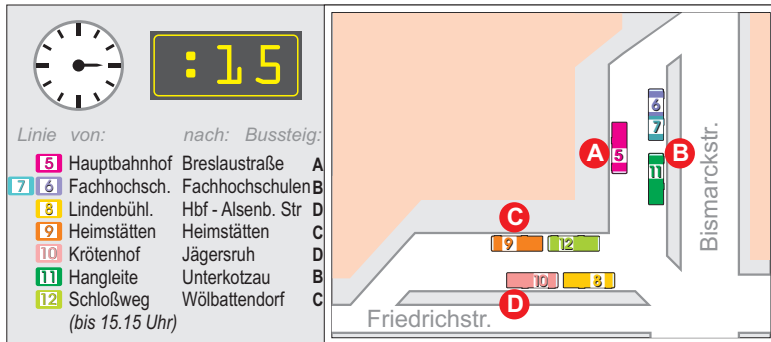

## Busbahnhof: Belegungsplan Samstag

Anhand dieses Planes können Sie Ihre idealen Umsteigebeziehungen herauslesen.

## an Werktagen

Bitte beachten Sie, dass die Linien 10, 11 und 12 Samstag nachmittag als Anruf-Linienbus (ALB) gefahren werden. Sie müssen vorab Ihren Fahrtwunsch anmelden.

## Busbahnhof: Belegungsplan

Anhand dieses Planes können Sie Ihre idealen Umsteigebeziehungen herauslesen.

## an Sonn- und Feiertagen

Bitte beachten Sie, dass die Linien 10, 11 und 12 an Sonn- und Feiertagen als Anruf-Linienbus (ALB) gefahren werden. Sie müssen vorab Ihren Fahrtwunsch anmelden.