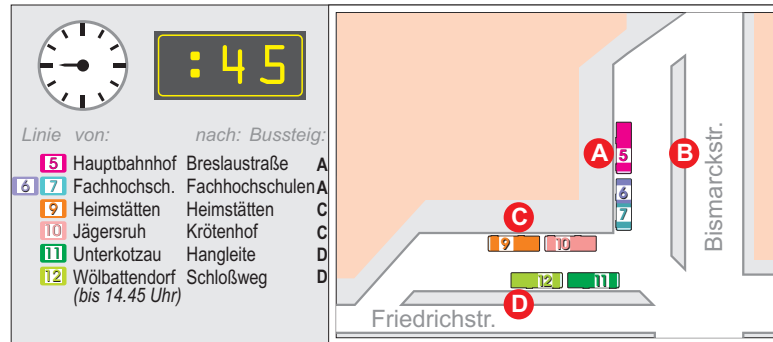

## Busbahnhof: Belegungsplan Samstag

Anhand dieses Planes können Sie Ihre idealen Umsteigebeziehungen herauslesen.

## an Werktagen

Bitte beachten Sie, dass die Linien 10, 11 und 12 Samstag nachmittag als Anruf-Linienbus (ALB) gefahren werden. Sie müssen vorab Ihren Fahrtwunsch anmelden.

## Busbahnhof: Belegungsplan

Anhand dieses Planes können Sie Ihre idealen Umsteigebeziehungen herauslesen.

## an Sonn- und Feiertagen

Bitte beachten Sie, dass die Linien 10, 11 und 12 an Sonn- und Feiertagen als Anruf-Linienbus (ALB) gefahren werden. Sie müssen vorab Ihren Fahrtwunsch anmelden.