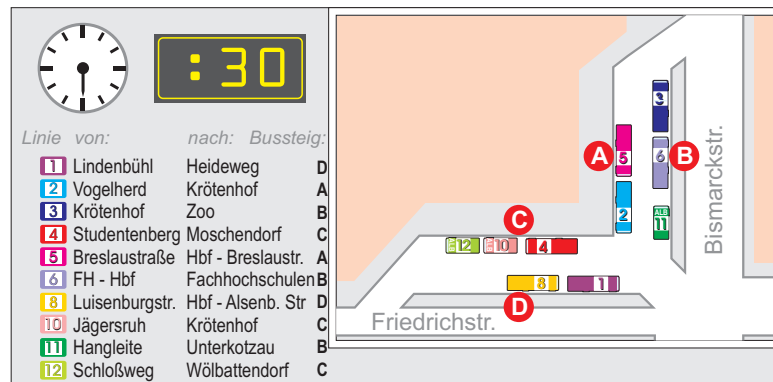

## Busbahnhof: Belegungsplan Samstag

Anhand dieses Planes können Sie Ihre idealen Umsteigebeziehungen herauslesen.

## an Werktagen

Bitte beachten Sie, dass die Linien 10, 11 und 12 Samstag nachmittag als Anruf-Linienbus (ALB) gefahren werden. Sie müssen vorab Ihren Fahrtwunsch anmelden.

## Busbahnhof: Belegungsplan

Anhand dieses Planes können Sie Ihre idealen Umsteigebeziehungen herauslesen.

## an Sonn- und Feiertagen

Bitte beachten Sie, dass die Linien 10, 11 und 12 an Sonn- und Feiertagen als Anruf-Linienbus (ALB) gefahren werden. Sie müssen vorab Ihren Fahrtwunsch anmelden.