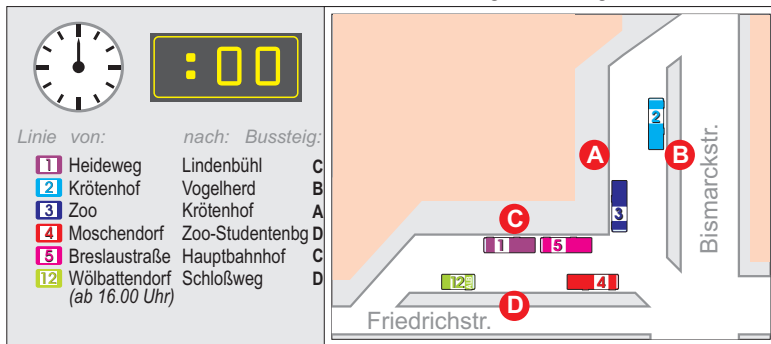

## Busbahnhof: Belegungsplan Samstag

Anhand dieses Planes können Sie Ihre idealen Umsteigebeziehungen herauslesen.

## an Werktagen

Bitte beachten Sie, dass die Linien 10, 11 und 12 Samstag nachmittag als Anruf-Linienbus (ALB) gefahren werden. Sie müssen vorab Ihren Fahrtwunsch anmelden.

## Busbahnhof: Belegungsplan

Anhand dieses Planes können Sie Ihre idealen Umsteigebeziehungen herauslesen.

## an Sonn- und Feiertagen

Bitte beachten Sie, dass die Linien 10, 11 und 12 an Sonn- und Feiertagen als Anruf-Linienbus (ALB) gefahren werden. Sie müssen vorab Ihren Fahrtwunsch anmelden.