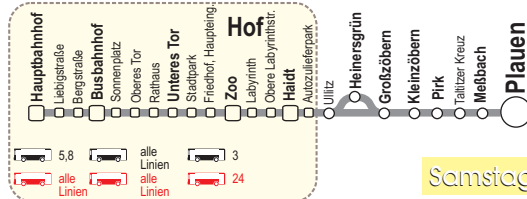

21

Hof (Hauptbahnhof - Busbahnhof -
Unteres Tor - Haidt) - Plauen

Montag - Freitag

Samstag

Anmerkung											KI			
Hauptbahnhof (Bussteig 2)	6.18	7.53	8.38	10.38	13.38	16.38	17.28	18.53					9.58	14.18
Liebigstraße	6.19	7.54	8.39	10.39	13.39	16.39	17.29	18.54					9.59	14.19
Bergstraße	6.20	7.55	8.40	10.40	13.40	16.40	17.30	18.55					10.00	14.20
Busbahnhof (Busst. B)	6.22	7.57	8.42	10.42	13.42	16.42	17.32	18.57					10.02	14.22
Sonnenplatz	6.23	7.58	8.43	10.43	13.43	16.43	17.33	18.58					10.03	14.23
Oberes Tor	6.24	7.59	8.44	10.44	13.44	16.44	17.34	18.59					10.04	14.24
Rathaus	6.26	8.01	8.46	10.46	13.46	16.46	17.36	19.01					10.06	14.26
Unteres Tor	6.27	8.02	8.47	10.47	13.47	16.47	17.37	19.02					10.07	14.27
Stadtspark	6.28	8.03	8.48	10.48	13.48	16.48	17.38	19.03					10.08	14.28
Friedhof, Haupteingang	6.29	8.04	8.49	10.49	13.49	16.49	17.39	19.04					10.09	14.29
Zoo	6.30	8.05	8.50	10.50	13.50	16.50	17.40	19.05					10.10	14.30
Labyrinth	6.31	8.06	8.51	10.51	13.51	16.51	17.41	19.06					10.11	14.31
Oberer Labyrinthstraße	6.32	8.07	8.52	10.52	13.52	16.52	17.42	19.07					10.12	14.32
Haidt	6.33	8.08	8.53	10.53	13.53	16.53	17.43	19.08					10.13	14.33
Haidt, Autozulieferpark	6.34	8.09	8.54	10.54	13.54	16.54	17.44	19.09						
Ullitz	6.37	8.13	8.58	10.58	13.58	16.58	17.48	19.12					10.18	14.38
Abzw. Wiedersberg	6.39	8.15	9.00	11.00	14.00	17.00	17.50	19.14					10.20	14.40
Heinersgrün, Wagenh.		8.18												
Heinersgrün, Warte		8.20												
Abzw. Zettlarsgrün	6.41		9.02	11.02	14.02	17.02	17.52	19.16					10.22	14.42
Abzw. Berglas	6.43	8.24	9.04	11.04	14.04	17.04	17.54	19.18					10.24	14.44
Großzöbern, Gh G. Löwe	6.45	8.26	9.06	11.06	14.06	17.06	17.56	19.20					10.26	14.46
Kleinzöbern, Warte	6.46	8.28	9.08	11.08	14.08	17.08	17.58	19.21					10.28	14.48
Pirk, Warte	6.49	8.31	9.11	11.11	14.11	17.11	18.01	19.24					10.31	14.51
Pirk, Bahnhof	6.51	8.33	9.13	11.13	14.13	17.13	18.03	19.26					10.33	14.53
Abzw. Magwitz	6.52	8.35	9.15	11.15	14.15	17.15	18.05	19.27					10.35	14.55
Taltitzer Kreuz	6.53	8.36	9.16	11.16	14.16	17.16	18.06	19.28					10.36	14.56
Taltitz, Rosenholz	6.54	8.37	9.17	11.17	14.17	17.17	18.07	19.29					10.37	14.57
Meßbach, Z. Burgteich	6.56	8.39	9.19	11.19	14.19	17.19	18.09	19.31					10.39	14.59
Meßbach, Warte	6.57	8.41	9.21	11.21	14.21	17.21	18.11	19.32					10.41	15.01
Abzw. Thiergarten	6.58	8.42	9.22	11.22	14.22	17.22	18.12	19.33					10.42	15.02
Plauen, Linde	7.04	8.44	9.28	11.28	14.24	17.28	18.14	19.35					10.44	15.04
Plauen, Südsinsel	7.06	8.46	9.30	11.30	14.26	17.30	18.16	19.37					10.46	15.06
Plauen, Siegerner Str.	7.09	8.49	9.33	11.33	14.29	17.33	18.19	19.40					10.49	15.09
Plauen, Dittrichsplatz	7.10	8.50	9.34	11.34	14.30	17.34	18.20	19.41					10.50	15.10
Plauen, Busbahnhof	7.13	8.53	9.37	11.37	14.33	17.37	18.23	19.44					10.53	15.13