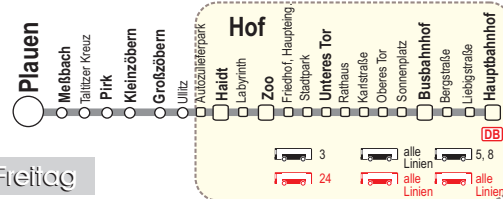

Plauen - (Haidt - Unteres Tor -
Busbahnhof - Hauptbahnhof) Hof

Montag - Freitag

Samstag

Anmerkung											1			KI		
Plauen, Busbahnhof	5.15	6.27	7.21	9.21	11.54	14.54	16.21	17.54					8.54	13.14		
Plauen, Dittrichsplatz	5.18	6.30	7.24	9.24	11.57	14.57	16.24	17.57					8.57	13.17		
Plauen, Siegerner Str.	5.19	6.31	7.25	9.25	11.58	14.58	16.25	17.58					8.58	13.18		
Plauen, Böhrerstr	5.22	6.34	7.28	9.28	12.01	15.01	16.28	18.01					9.01	13.21		
Plauen, Linde	5.23	6.36	7.30	9.30	12.03	15.03	16.30	18.03					9.03	13.23		
Plauen, Lindenbergr	5.24	6.37	7.31	9.31	12.04	15.04	16.31	18.04					9.04	13.24		
Abzw. Thiergarten	5.28	6.38	7.32	9.32	12.09	15.07	16.32	18.05					9.05	13.25		
Meßbach, Warte	5.30	6.39	7.34	9.34	12.11	15.09	16.34	18.07					9.07	13.27		
Meßbach, Z. Burgteich	5.32	6.41	7.36	9.40	12.13	15.11	16.36	18.09					9.09	13.29		
Taltitz, Rosenholz	5.34	6.43	7.38	9.42	12.15	15.13	16.38	18.11					9.11	13.31		
Taltitzer Kreuz	5.35	6.44	7.40	9.43	12.16	15.14	16.39	18.12					9.12	13.32		
Abzw. Magwitz	5.36	6.45	7.41	9.44	12.17	15.15	16.40	18.13					9.13	13.33		
Pirk, Bahnhof	5.38	6.47	7.42	9.46	12.19	15.17	16.42	18.15					9.15	13.35		
Pirk, Warthalle	5.40	6.48	7.44	9.48	12.21	15.19	16.44	18.17					9.17	13.37		
Kleinzöbern, Warte	5.42	6.50	7.48	9.50	12.23	15.21	16.47	18.20					9.19	13.39		
Großzöbern, Gh G. Löwe	5.45	6.52	7.51	9.53	12.26	15.24	16.49	18.24					9.22	13.42		
Abzw. Berglas	5.47	6.54	7.53	9.55	12.28	15.26	16.51	18.24					9.24	13.44		
Abzw. Zettlarsgrün	5.49	6.56	7.55	9.57	12.30	15.28	16.53	18.26					9.26	13.46		
Abzw. Wiedersberg	5.51	6.58	7.57	9.59	12.32	15.30	16.55	18.28					9.28	13.48		
Ullitz	5.53	7.00	7.59	10.01	12.34	15.32	16.57	18.30					9.30	13.50		
Haidt, Autozulieferpark	5.55	7.01	8.01	10.03	12.36	15.34	16.59	18.32								
Labyrinth	5.56	7.02	8.02	10.04	12.37	15.35	17.00	18.33					9.33	13.53		
Zoo	6.00	7.06	8.06	10.08	12.41	15.38	17.04	18.37					9.37	13.57		
Friedhof, Haupteingang	6.01	7.07	8.07	10.09	12.42	15.40	17.05	18.38					9.38	13.58		
Stadtspark	6.02	7.08	8.08	10.10	12.43	15.41	17.07	18.40					9.40	14.00		
Unteres Tor	6.04	7.10	8.10	10.12	12.45	15.43	17.08	18.41					9.41	14.01		
Rathaus	6.05	7.11	8.11	10.13	12.46	15.44	17.09	18.42					9.42	14.02		
Karlstraße	6.06	7.12	8.12	10.14	12.47	15.45	17.10	18.43					9.43	14.03		
Oberes Tor	6.08	7.14	8.14	10.16	12.49	15.47	17.12	18.44					9.45	14.05		
Kreuzsteinstraße	6.09	7.15	8.15	10.17	12.50	15.48	17.13	18.46					9.46	14.06		
Sonnenplatz	6.10	7.16	8.16	10.18	12.51	15.49	17.14	18.46					9.47	14.07</